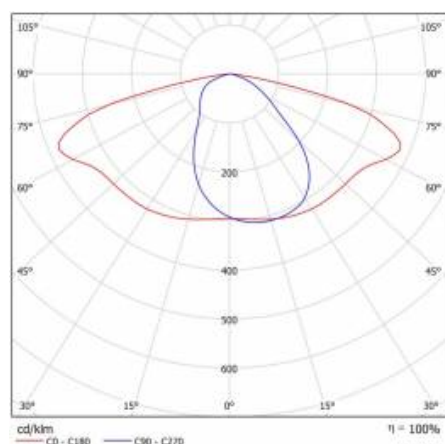

TABULKA TECHNICKÝCH PARAMETRŮ

Index:	408106	Barva těla:	šedá RAL 9006
EAN:	5905963408106	Rozměry (V/Š/H/V) [mm]:	385/265/60
Třída ETIM:	EC000062	Instalační rozměry [mm]:	ø48-60
Typ kategorie:	ulice a silnice	Odolnost proti nárazu:	IK10
Verze:	S	Stupeň těsnosti:	IP66
Zdroj světla:	LED modul	Montážní verze:	Vrchol, na tyči / Straně, na výložníku
Jmenovitý výkon svítidla [W]:	33	Nastavení úhlu sklonu [°]:	-20 do +20
Jmenovité napájecí napětí [V]:	220–240	Boční plocha (SCx) [m2]:	0.018
Frekvence [Hz]:	50–60	Provozní teplota [°C]:	od -40 do +50
Světelný tok svítidla [lm]:	4375	Životnost LED L90B10 [h] [h]:	100000
Světelná účinnost svítidla [lm/W]:	133	DIMM DALI:	ano
Energetická třída:	D	Řízení:	5-stupňové snížení výkonu
Třída ochrany:	II	Dodatečná ochrana:	NTC + ESD
Teplota barvy [K]:	4000	Čistá hmotnost [kg]:	3.880
Index podání barev (Ra):	70	ULOR:	0%
SDCM:	≤ 5	Fotobiologická bezpečnost:	riziková skupina 1 (nízké riziko)
Přepětová ochrana [kV]:	10	Technická záruka:	5 s možností prodloužení na 10.
Materiál difuzoru:	tvrzené sklo	Certifikace ENEC:	0390/ENEC/24; 0133/ENEC+/24
Typ difuzoru:	průhledný	Certifikát CE:	85/2023
Materiál optiky:	PMMA	Zhaga-D4i:	ZG415127092023
Optika:	RM7	Environmentální deklaráce (EPD):	682/2024
Vyměnitelný světelný modul:	ano	Manuál:	Download PDF
Materiál karoserie:	práškově lakovaný hliník	Životnost LED L95B10 [h]:	100000

SVĚTELNÁ KŘIVKA