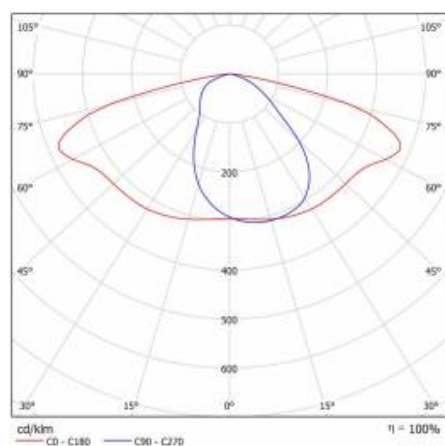

TABULKA TECHNICKÝCH PARAMETRŮ

Index:	408038	Barva těla:	šedá RAL 9006
EAN:	5905963408038	Rozměry (V/Š/H/V) [mm]:	385/265/60
Třída ETIM:	EC000062	Instalační rozměry [mm]:	ø48-60
Typ kategorie:	ulice a silnice	Odolnost proti nárazu:	IK10
Verze:	S	Stupeň těsnosti:	IP66
Zdroj světla:	LED modul	Montážní verze:	Vrchol, na tyči / Straně, na výložníku
Jmenovitý výkon svítidla [W]:	14	Nastavení úhlu sklonu [°]:	-20 do +20
Jmenovité napájecí napětí [V]:	220–240	Boční plocha (SCx) [m2]:	0.018
Frekvence [Hz]:	50–60	Provozní teplota [°C]:	od -40 do +50
Světelný tok svítidla [lm]:	2100	Životnost LED L90B10 [h] [h]:	100000
Světelná účinnost svítidla [lm/W]:	150	DIMM DALI:	ano
Energetická třída:	C	Řízení:	5-stupňové snížení výkonu
Třída ochrany:	II	Dodatečná ochrana:	NTC + ESD
Teplota barvy [K]:	4000	Čistá hmotnost [kg]:	3.870
Index podání barev (Ra) >:	70	ULOR:	0%
SDCM:	5	Fotobiologická bezpečnost:	riziková skupina 1 (nízké riziko)
Přepětová ochrana [kV]:	10	Technická záruka:	5 s možností prodloužení na 10.
Materiál difuzoru:	tvrzené sklo	Certifikace ENEC:	0390/ENEC/24; 0133/ENEC+/24
Typ difuzoru:	průhledný	Certifikát CE:	85/2023
Materiál optiky:	PMMA	Zhaga-D4i:	ZG415127092023
Optika:	RM7	Environmentální deklaráce (EPD):	682/2024
Vyměnitelný světelný modul:	ano	Manuál:	Download PDF
Materiál karoserie:	práškově lakovaný hliník	Životnost LED L95B10 [h]:	100000

SVĚTELNÁ KŘIVKA