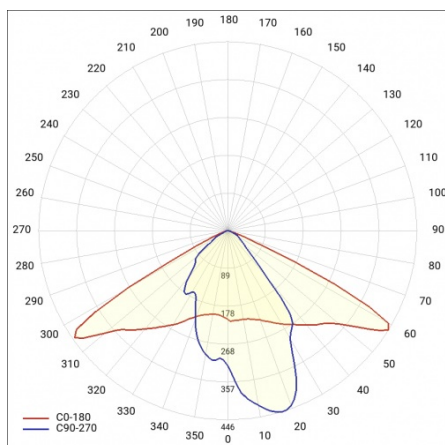

ASTRA LED BASIC VD 8500LM 857 IP66 I KL. SP10KV 80W

PODROBNÁ PRODUKTOVÁ KARTA

TABULKA TECHNICKÝCH PARAMETRŮ

Index:	664786	Montážní verze:	strana, nahoře
Jmenovitý výkon svítidla [W]:	80	Stupeň těsnosti:	IP66
Teplota barvy [K]:	4000	Provozní teplota [°C]:	od -40 do +35
Světelný tok svítidla [lm]:	8500	Nastavení úhlu sklonu [°]:	od -5 do +15
Materiál karoserie:	PP 35 % GF	Boční plocha (SCx) [m2]:	0.018
Jmenovité napájecí napětí [V]:	230	Typ kabelu:	H07RN-F
Frekvence [Hz]:	50	Délka vodiče [m]:	0.50
Světelná účinnost svítidla [lm/W]:	116	Dodatečná ochrana:	10
Energetická třída:	E	Počet kusů na paletě [ks]:	62
Třída ochrany:	I	Čistá hmotnost [kg]:	1.900
Index podání barev (Ra):	>80	Certifikát CE:	52/2021
SDCM:	≤ 5	Propustnost difuzoru:	0.88
Účinnost:	0.99	Rozsah napětí AC [V]:	230
Přepětová ochrana [kV]:	10	Životnost LED L70B50 [h]:	100000
Typ difuzoru:	lentikulární matrice	Životnost LED L80B20 [h]:	70000
Barva difuzoru:	průhledný	Životnost LED L90B10 [h] [h]:	36000
Materiál optiky:	PC	Typ vyzařování:	ulice
Optika:	lentikulární matrice	Účinnost svítidla:	0.85
Barva těla:	šedá	Záruka Export [roky]:	5
Rozměry (V/Š/H/V) [mm]:	640/113/233	Manuál:	Download PDF
Instalační rozměry [mm]:	ø60	Plík LDT:	Download
Odolnost proti nárazu:	IK08		

SVĚTELNÁ KŘIVKA