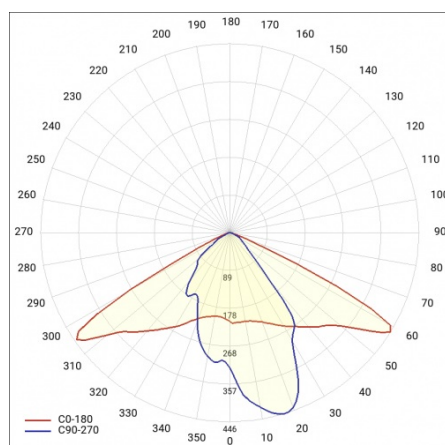

ASTRA LED BASIC VD 8500LM 840 IP66 I KL. SP10KV 80W

PODROBNÁ PRODUKTOVÁ KARTA

TABULKA TECHNICKÝCH PARAMETRŮ

Index:	664779	Montážní verze:	strana, nahoře
Jmenovitý výkon svítidla [W]:	80	Stupeň těsnosti:	IP66
Teplota barvy [K]:	5700	Provozní teplota [°C]:	od -40 do +35
Světelný tok svítidla [lm]:	8500	Nastavení úhlu sklonu [°]:	od -5 do +15
Materiál karoserie:	PP 35 % GF	Boční plocha (SCx) [m2]:	0.018
Jmenovité napájecí napětí [V]:	230	Typ kabelu:	H07RN-F
Frekvence [Hz]:	50	Délka vodiče [m]:	0.50
Světelná účinnost svítidla [lm/W]:	113	Dodatečná ochrana:	10
Energetická třída:	E	Počet kusů na paletě [ks]:	62
Třída ochrany:	I	Čistá hmotnost [kg]:	1.900
Index podání barev (Ra):	>80	Certifikát CE:	52/2021
SDCM:	≤ 5	Propustnost difuzoru:	0.88
Účinník:	0.99	Rozsah napětí AC [V]:	230
Přepětová ochrana [kV]:	10	Životnost LED L70B50 [h]:	100000
Typ difuzoru:	lentikulární matrice	Životnost LED L80B20 [h]:	70000
Barva difuzoru:	průhledný	Životnost LED L90B10 [h] [h]:	36000
Materiál optiky:	PC	Typ vyzařování:	ulice
Optika:	lentikulární matrice	Účinnost svítidla:	0.85
Barva těla:	šedá	Záruka Export [roky]:	5
Rozměry (V/Š/H/V) [mm]:	640/113/233	Manuál:	Download PDF
Instalační rozměry [mm]:	ø60	Plík LDT:	Download
Odolnost proti nárazu:	IK08		

SVĚTELNÁ KŘIVKA