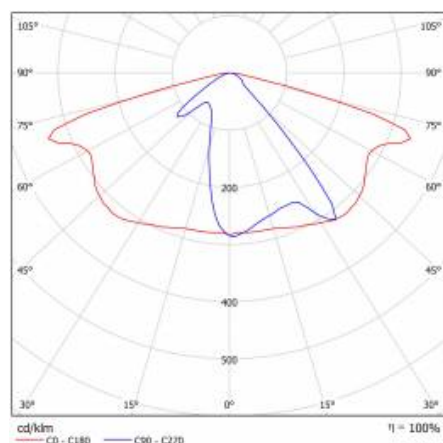

ASTRA LED BASIC VD 7050LM 857 IP66 I KL. SP10KV 65W

PODROBNÁ PRODUKTOVÁ KARTA

TABULKA TECHNICKÝCH PARAMETRŮ

Index:	664731	Odolnost proti nárazu:	IK08
Jmenovitý výkon svítidla [W]:	65	Stupeň těsnosti:	IP66
Jmenovité napájecí napětí [V]:	230	Montážní verze:	strana, nahoře
Frekvence [Hz]:	50	Provozní teplota [°C]:	od -40 do +35
Světelný tok svítidla [lm]:	7050	Nastavení úhlu sklonu [°]:	od -5 do +15
Světelná účinnost svítidla [lm/W]:	101	Boční plocha (SCx) [m2]:	0.018
Energetická třída:	E	Typ kabelu:	H07RN-F
Třída ochrany:	I	Délka vodiče [m]:	0.50
Teplota barvy [K]:	5700	Dodatečná ochrana:	10
Index podání barev (Ra):	>80	Počet kusů na paletě [ks]:	62
SDCM:	≤ 5	Čistá hmotnost [kg]:	1.900
Účinnost:	0.93	Certifikát CE:	52/2021
Přepětová ochrana [kV]:	10	Propustnost difuzoru:	0.88
Typ difuzoru:	lentikulární matrice	Rozsah napětí AC [V]:	230
Barva difuzoru:	průhledný	Životnost LED L70B50 [h]:	120000
Materiál optiky:	PC	Životnost LED L80B20 [h]:	75000
Optika:	lentikulární matrice	Životnost LED L90B10 [h] [h]:	36000
Materiál karoserie:	PP 35 % GF	Typ vyzářování:	ulice
Barva těla:	šedá	Účinnost svítidla:	0.89
Rozměry (V/Š/H/V) [mm]:	640/113/233	Záruka Export [roky]:	5
Instalační rozměry [mm]:	ø60	Manuál:	Download PDF

SVĚTELNÁ KŘIVKA