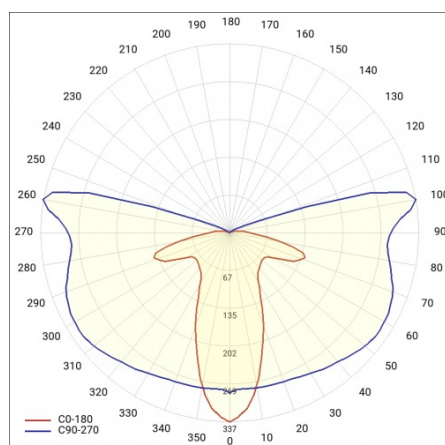

ASTRA LED BASIC VD 7050LM 857 IP66 I KL. SP10KV 65W

PODROBNÁ PRODUKTOVÁ KARTA

TABULKA TECHNICKÝCH PARAMETRŮ

Index:	664731	Montážní verze:	strana, nahoře
Jmenovitý výkon svítidla [W]:	65	Stupeň těsnosti:	IP66
Teplota barvy [K]:	5700	Provozní teplota [°C]:	od -40 do +35
Světelný tok svítidla [lm]:	7050	Nastavení úhlu sklonu [°]:	od -5 do +15
Materiál karoserie:	PP 35 % GF	Boční plocha (SCx) [m2]:	0.018
Jmenovité napájecí napětí [V]:	230	Typ kabelu:	H07RN-F
Frekvence [Hz]:	50	Délka vodiče [m]:	0.50
Světelná účinnost svítidla [lm/W]:	101	Dodatečná ochrana:	10
Energetická třída:	E	Počet kusů na paletě [ks]:	62
Třída ochrany:	I	Čistá hmotnost [kg]:	1.900
Index podání barev (Ra):	>80	Certifikát CE:	52/2021
SDCM:	≤ 5	Propustnost difuzoru:	0.88
Účinník:	0.93	Rozsah napětí AC [V]:	230
Přepětová ochrana [kV]:	10	Životnost LED L70B50 [h]:	120000
Typ difuzoru:	lentikulární matrice	Životnost LED L80B20 [h]:	75000
Barva difuzoru:	průhledný	Životnost LED L90B10 [h] [h]:	36000
Materiál optiky:	PC	Typ vyzařování:	ulice
Optika:	lentikulární matrice	Účinnost svítidla:	0.89
Barva těla:	šedá	Záruka Export [roky]:	5
Rozměry (V/Š/H/V) [mm]:	640/113/233	Manuál:	Download PDF
Instalační rozměry [mm]:	ø60	Plík LDT:	Download
Odolnost proti nárazu:	IK08		

SVĚTELNÁ KŘIVKA