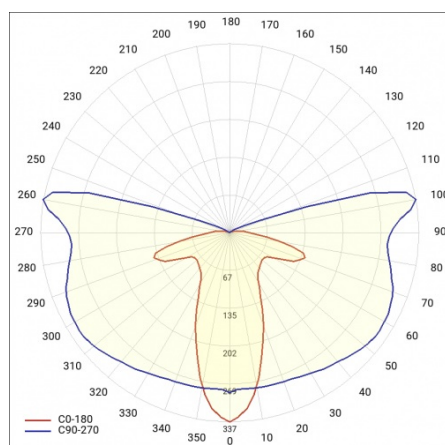

ASTRA LED BASIC VD 7050LM 840 IP66 I KL. SP10KV 65W

PODROBNÁ PRODUKTOVÁ KARTA

TABULKA TECHNICKÝCH PARAMETRŮ

Index:	664755	Montážní verze:	strana, nahoře
Jmenovitý výkon svítidla [W]:	65	Stupeň těsnosti:	IP66
Teplota barvy [K]:	4000	Provozní teplota [°C]:	od -40 do +35
Světelný tok svítidla [lm]:	7050	Nastavení úhlu sklonu [°]:	od -5 do +15
Materiál karoserie:	PP 35 % GF	Boční plocha (SCx) [m2]:	0.018
Jmenovité napájecí napětí [V]:	230	Typ kabelu:	H07RN-F
Frekvence [Hz]:	50	Délka vodiče [m]:	0.50
Světelná účinnost svítidla [lm/W]:	101	Dodatečná ochrana:	10
Energetická třída:	E	Počet kusů na paletě [ks]:	62
Třída ochrany:	I	Čistá hmotnost [kg]:	1.900
Index podání barev (Ra):	>80	Certifikát CE:	52/2021
SDCM:	≤ 5	Propustnost difuzoru:	0.88
Účinník:	0.93	Rozsah napětí AC [V]:	230
Přepětová ochrana [kV]:	10	Životnost LED L70B50 [h]:	120000
Typ difuzoru:	lentikulární matrice	Životnost LED L80B20 [h]:	75000
Barva difuzoru:	průhledný	Životnost LED L90B10 [h] [h]:	36000
Materiál optiky:	PC	Typ vyzařování:	ulice
Optika:	lentikulární matrice	Účinnost svítidla:	0.89
Barva těla:	šedá	Záruka Export [roky]:	5
Rozměry (V/Š/H/V) [mm]:	640/113/233	Manuál:	Download PDF
Instalační rozměry [mm]:	ø60	Přík LDT:	Download
Odolnost proti nárazu:	IK08		

SVĚTELNÁ KŘIVKA