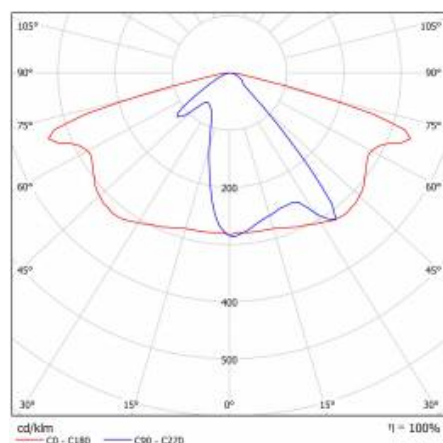

ASTRA LED BASIC VD 7050LM 840 IP66 I KL. SP10KV 65W

PODROBNÁ PRODUKTOVÁ KARTA

TABULKA TECHNICKÝCH PARAMETRŮ

Index:	664755	Odolnost proti nárazu:	IK08
Jmenovitý výkon svítidla [W]:	65	Stupeň těsnosti:	IP66
Jmenovité napájecí napětí [V]:	230	Montážní verze:	strana, nahoře
Frekvence [Hz]:	50	Provozní teplota [°C]:	od -40 do +35
Světelný tok svítidla [lm]:	7050	Nastavení úhlu sklonu [°]:	od -5 do +15
Světelná účinnost svítidla [lm/W]:	101	Boční plocha (SCx) [m2]:	0.018
Energetická třída:	E	Typ kabelu:	H07RN-F
Třída ochrany:	I	Délka vodiče [m]:	0.50
Teplota barvy [K]:	4000	Dodatečná ochrana:	10
Index podání barev (Ra):	>80	Počet kusů na paletě [ks]:	62
SDCM:	≤ 5	Čistá hmotnost [kg]:	1.900
Účinnost:	0.93	Certifikát CE:	52/2021
Přepětová ochrana [kV]:	10	Propustnost difuzoru:	0.88
Typ difuzoru:	lentikulární matrice	Rozsah napětí AC [V]:	230
Barva difuzoru:	průhledný	Životnost LED L70B50 [h]:	120000
Materiál optiky:	PC	Životnost LED L80B20 [h]:	75000
Optika:	lentikulární matrice	Životnost LED L90B10 [h] [h]:	36000
Materiál karoserie:	PP 35 % GF	Typ vyzářování:	ulice
Barva těla:	šedá	Účinnost svítidla:	0.89
Rozměry (V/Š/H/V) [mm]:	640/113/233	Záruka Export [roky]:	5
Instalační rozměry [mm]:	ø60	Manuál:	Download PDF

SVĚTELNÁ KŘIVKA