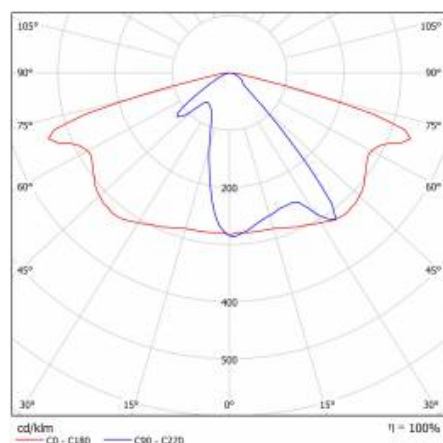

ASTRA LED BASIC VD 6600LM 830 IP66 I KL. SP10KV 65W

PODROBNÁ PRODUKTOVÁ KARTA

TABULKA TECHNICKÝCH PARAMETRŮ

Index:	664625	Odolnost proti nárazu:	IK08
Jmenovitý výkon svítidla [W]:	65	Stupeň těsnosti:	IP66
Jmenovité napájecí napětí [V]:	230	Montážní verze:	strana, nahoře
Frekvence [Hz]:	50	Provozní teplota [°C]:	od -40 do +35
Světelný tok svítidla [lm]:	6600	Nastavení úhlu sklonu [°]:	od -5 do +15
Světelná účinnost svítidla [lm/W]:	102	Boční plocha (SCx) [m2]:	0.018
Energetická třída:	E	Typ kabelu:	H07RN-F
Třída ochrany:	I	Délka vodiče [m]:	0.50
Teplota barvy [K]:	3000	Dodatečná ochrana:	10
Index podání barev (Ra):	>80	Počet kusů na paletě [ks]:	62
SDCM:	≤ 5	Čistá hmotnost [kg]:	1.900
Účinnost:	0.93	Certifikát CE:	52/2021
Přepětová ochrana [kV]:	10	Propustnost difuzoru:	0.88
Typ difuzoru:	lentikulární matrice	Rozsah napětí AC [V]:	230
Barva difuzoru:	průhledný	Životnost LED L70B50 [h]:	120000
Materiál optiky:	PC	Životnost LED L80B20 [h]:	75000
Optika:	lentikulární matrice	Životnost LED L90B10 [h] [h]:	36000
Materiál karoserie:	PP 35 % GF	Typ vyzářování:	ulice
Barva těla:	šedá	Účinnost svítidla:	0.89
Rozměry (V/Š/H/V) [mm]:	640/113/233	Záruka Export [roky]:	5
Instalační rozměry [mm]:	ø60	Manuál:	Download PDF

SVĚTELNÁ KŘIVKA