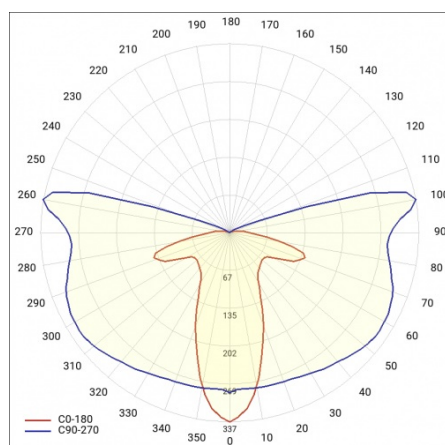

ASTRA LED BASIC VD 6600LM 830 IP66 I KL. SP10KV 65W

PODROBNÁ PRODUKTOVÁ KARTA

TABULKA TECHNICKÝCH PARAMETRŮ

Index:	664625	Montážní verze:	strana, nahoře
Jmenovitý výkon svítidla [W]:	65	Stupeň těsnosti:	IP66
Teplota barvy [K]:	3000	Provozní teplota [°C]:	od -40 do +35
Světelný tok svítidla [lm]:	6600	Nastavení úhlu sklonu [°]:	od -5 do +15
Materiál karoserie:	PP 35 % GF	Boční plocha (SCx) [m2]:	0.018
Jmenovité napájecí napětí [V]:	230	Typ kabelu:	H07RN-F
Frekvence [Hz]:	50	Délka vodiče [m]:	0.50
Světelná účinnost svítidla [lm/W]:	102	Dodatečná ochrana:	10
Energetická třída:	E	Počet kusů na paletě [ks]:	62
Třída ochrany:	I	Čistá hmotnost [kg]:	1.900
Index podání barev (Ra):	>80	Certifikát CE:	52/2021
SDCM:	≤ 5	Propustnost difuzoru:	0.88
Účinník:	0.93	Rozsah napětí AC [V]:	230
Přepětová ochrana [kV]:	10	Životnost LED L70B50 [h]:	120000
Typ difuzoru:	lentikulární matrice	Životnost LED L80B20 [h]:	75000
Barva difuzoru:	průhledný	Životnost LED L90B10 [h] [h]:	36000
Materiál optiky:	PC	Typ vyzařování:	ulice
Optika:	lentikulární matrice	Účinnost svítidla:	0.89
Barva těla:	šedá	Záruka Export [roky]:	5
Rozměry (V/Š/H/V) [mm]:	640/113/233	Manuál:	Download PDF
Instalační rozměry [mm]:	ø60	Plík LDT:	Download
Odolnost proti nárazu:	IK08		

SVĚTELNÁ KŘÍVKVA