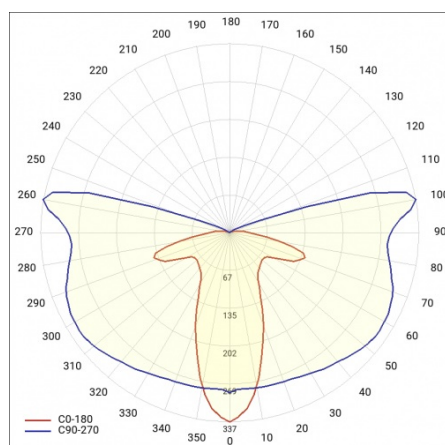

ASTRA LED BASIC VD 5700LM 840 IP66 I KL. SP10KV 50W

PODROBNÁ PRODUKTOVÁ KARTA

TABULKA TECHNICKÝCH PARAMETRŮ

Index:	664694	Montážní verze:	strana, nahoře
Jmenovitý výkon svítidla [W]:	50	Stupeň těsnosti:	IP66
Teplota barvy [K]:	4000	Provozní teplota [°C]:	od -40 do +35
Světelný tok svítidla [lm]:	5700	Nastavení úhlu sklonu [°]:	od -5 do +15
Materiál karoserie:	šedá	Boční plocha (SCx) [m2]:	0.018
Jmenovité napájecí napětí [V]:	230	Typ kabelu:	H07RN-F
Frekvence [Hz]:	50	Délka vodiče [m]:	0.50
Světelná účinnost svítidla [lm/W]:	105	Dodatečná ochrana:	10
Energetická třída:	E	Počet kusů na paletě [ks]:	62
Třída ochrany:	I	Čistá hmotnost [kg]:	1.900
Index podání barev (Ra):	>80	Certifikát CE:	52/2021
SDCM:	≤ 5	Propustnost difuzoru:	0.88
Účinník:	0.93	Rozsah napětí AC [V]:	230
Přepětová ochrana [kV]:	10	Životnost LED L70B50 [h]:	120000
Typ difuzoru:	lentikulární matrice	Životnost LED L80B20 [h]:	75000
Barva difuzoru:	průhledný	Životnost LED L90B10 [h] [h]:	36000
Materiál optiky:	PC	Typ vyzařování:	ulice
Optika:	lentikulární matrice	Účinnost svítidla:	0.87
Barva těla:	šedá	Záruka Export [roky]:	5
Rozměry (V/Š/H/V) [mm]:	640/113/233	Manuál:	Download PDF
Instalační rozměry [mm]:	ø60	Plík LDT:	Download
Odolnost proti nárazu:	IK08		

SVĚTELNÁ KŘIVKA