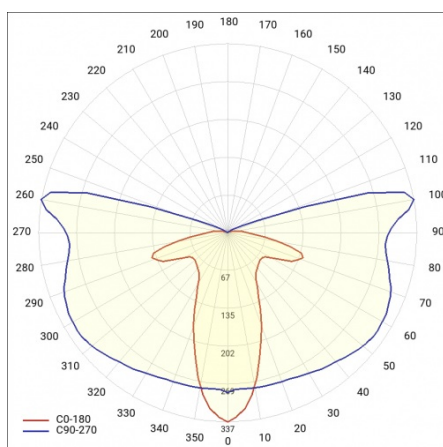

ASTRA LED BASIC VD 5350LM 830 IP66 I KL. SP10KV 50W

PODROBNÁ PRODUKTOVÁ KARTA

TABULKA TECHNICKÝCH PARAMETRŮ

Index:	664601	Montážní verze:	strana, nahoře
Jmenovitý výkon svítidla [W]:	50	Stupeň těsnosti:	IP66
Teplota barvy [K]:	3000	Provozní teplota [°C]:	od -40 do +35
Světelný tok svítidla [lm]:	5350	Nastavení úhlu sklonu [°]:	od -5 do +15
Materiál karoserie:	šedá	Boční plocha (SCx) [m2]:	0.018
Jmenovité napájecí napětí [V]:	230	Typ kabelu:	H07RN-F
Frekvence [Hz]:	50	Délka vodiče [m]:	0.50
Světelná účinnost svítidla [lm/W]:	106	Dodatečná ochrana:	10
Energetická třída:	E	Počet kusů na paletě [ks]:	62
Třída ochrany:	I	Čistá hmotnost [kg]:	1.900
Index podání barev (Ra):	>80	Certifikát CE:	52/2021
SDCM:	≤ 5	Propustnost difuzoru:	0.88
Účinník:	0.93	Rozsah napětí AC [V]:	230
Přepětová ochrana [kV]:	10	Životnost LED L70B50 [h]:	120000
Typ difuzoru:	lentikulární matrice	Životnost LED L80B20 [h]:	75000
Barva difuzoru:	průhledný	Životnost LED L90B10 [h] [h]:	36000
Materiál optiky:	PC	Typ vyzařování:	ulice
Optika:	lentikulární matrice	Účinnost svítidla:	0.87
Barva těla:	šedá	Záruka Export [roky]:	5
Rozměry (V/Š/H/V) [mm]:	640/113/233	Manuál:	Download PDF
Instalační rozměry [mm]:	ø60	ULOR:	0%
Odolnost proti nárazu:	IK08	Plik LDT:	Download

SVĚTELNÁ KŘIVKA