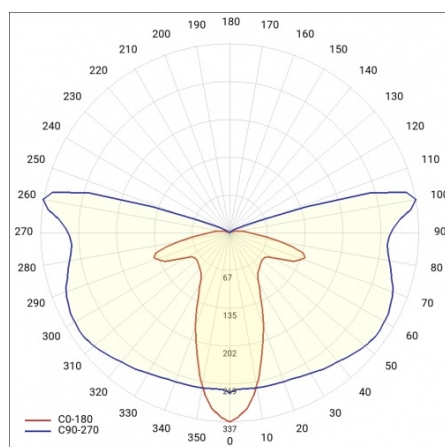

ASTRA LED BASIC VD 4000LM 840 IP66 I KL. SP10KV 35W

PODROBNÁ PRODUKTOVÁ KARTA

TABULKA TECHNICKÝCH PARAMETRŮ

Index:	664656	Montážní verze:	strana, nahoře
Jmenovitý výkon svítidla [W]:	35	Stupeň těsnosti:	IP66
Teplota barvy [K]:	4000	Provozní teplota [°C]:	od -40 do +35
Světelný tok svítidla [lm]:	4000	Nastavení úhlu sklonu [°]:	od -5 do +15
Materiál karoserie:	PP 35 % GF	Boční plocha (SCx) [m2]:	0.018
Jmenovité napájecí napětí [V]:	230	Typ kabelu:	H07RN-F
Frekvence [Hz]:	50	Délka vodiče [m]:	0.50
Světelná účinnost svítidla [lm/W]:	105	Dodatečná ochrana:	10
Energetická třída:	E	Počet kusů na paletě [ks]:	62
Třída ochrany:	I	Čistá hmotnost [kg]:	1.900
Index podání barev (Ra):	>80	Certifikát CE:	52/2021
SDCM:	≤ 5	Propustnost difuzoru:	0.88
Účinník:	0.93	Rozsah napětí AC [V]:	230
Přepětová ochrana [kV]:	10	Životnost LED L70B50 [h]:	120000
Typ difuzoru:	lentikulární matrice	Životnost LED L80B20 [h]:	75000
Barva difuzoru:	průhledný	Životnost LED L90B10 [h] [h]:	36000
Materiál optiky:	PC	Typ vyzařování:	ulice
Optika:	lentikulární matrice	Účinnost svítidla:	0.88
Barva těla:	šedá	Záruka Export [roky]:	5
Rozměry (V/Š/H/V) [mm]:	640/113/233	Manuál:	Download PDF
Instalační rozměry [mm]:	ø60	Plík LDT:	Download
Odolnost proti nárazu:	IK08		

SVĚTELNÁ KŘIVKA