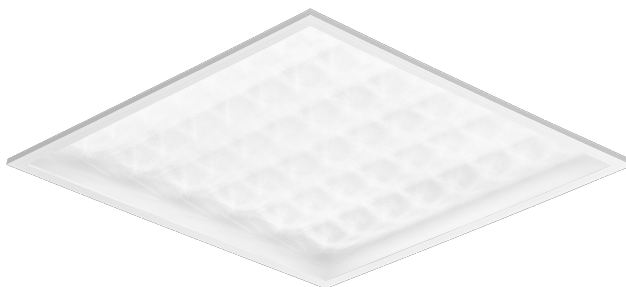

CONTRA LED 595X595MM 4500LM 840 IP40/IP20 II CL. PRM PS 31W

PODROBNÁ PRODUKTOVÁ KARTA

TECHNICKÉ PARAMETRY

Index:	374524
Stupeň těsnosti:	IP40/IP20
Odolnost proti nárazu:	IK06
Jmenovitý výkon svítidla [W]*:	31
Světelný tok svítidla [lm]*:	4500
Teplota barvy [K]:	4000
Index podání barev (Ra):	>80
Energetická třída:	C
Třída ochrany:	II
Materiál karoserie:	hliník s povrchovou úpravou

VLASTNOSTI PRODUKTU

Univerzální LED panel Contra LED se vyznačuje nízkým, tenkým profilem a elegantním designem. Přizpůsobený pro instalaci pod omítku v modulárních podhledech, povrchovou montáž nebo zavěšení pomocí přidavného rámu (k dispozici jako příslušenství). Svítidlo s integrovaným energeticky úsporným LED modulem, vyrobené z bíle lakovaného hliníkového profilu, vybavené strukturovaným vícevrstevným stínidlem PS MAT nebo PRM pro dokonalý rozptyl světla.

APLIKACE

Svítidlo je určeno pro vnitřní použití v kancelářských (kanceláře, konferenční místnosti) nebo reprezentativních prostorách (hotely, restaurace); pro osvětlení veřejných prostor, včetně nemocnic, vzdělávacích zařízení, kanceláří, hal, garáží, průchodů, skladů, obchodů a v potravinářském průmyslu a v prodejnách a službách spojených s potravinami. Jedinečná konstrukce a vynikající světelný výkon umožňují používat svítidla CONTRA LED jako hlavní zdroj světla, a to i při práci, která vyžaduje vizuální zaměření. Svítidlo je vhodné jak pro nové aplikace, tak pro náhradu tradičních svítidel T8 a T5 energeticky úspornými LED řešeními.