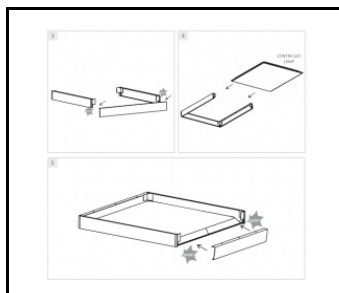

CONTRA LED 595X595MM 5000LM 840 IP40/IP20 II CL. MAT PS 36W DALI

FICHE DÉTAILLÉE DE PRODUIT

ACCESSOIRES DISPONIBLES

Référence	NOM
374715	CONTRA LED cadre apparent CLICK 600x600x65mm
374708	CONTRA LED cadre apparent CLICK 1200x300x65mm
374692	CONTRA Système de suspension LED 1200x300
374685	Système de suspension CONTRA LED 600x600
374838	CLIPS DE MONTAGE CONTRA LED EN KG (4PCS)
374845	Adaptateur de cadre KG 635x635 BLANC
374852	Adaptateur de cadre KG 1235x335 BLANC
998966	Cadre acier structure blanche RAL9016 600x600 SM "effet puits"
374722	Système de suspension CONTRA LED 600x600 DALI
374739	Système de suspension CONTRA LED 1200x300 DALI
761294	Module de secours 2 W/10-50 V Li-ION EMG-A-Li-2L 3 h 3.6 V 2.5 Ah AT - CONTRA (GKO)

CONTRA LED cadre apparent CLICK
600x600x65mm (374715)