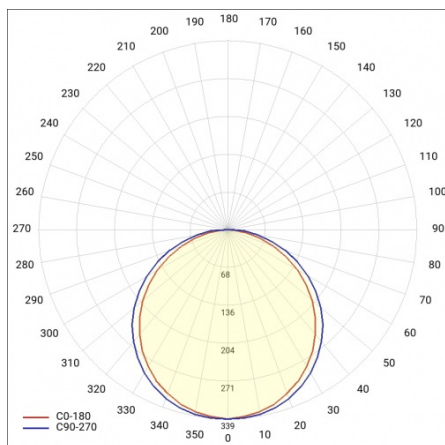

CONTRA LED 595X595MM 5000LM 840 IP40/IP20 II CL. MAT PS 36W DALI

FICHE DÉTAILLÉE DE PRODUIT

TABLEAU DES PARAMÈTRES TECHNIQUES

Puissance nominale du luminaire [W]:	36	Matériel optique:	PMMA
Référence:	374593	Optique:	lentille
EAN:	5905963374593	Matériau du corps:	aluminium revêtu
Source de lumière:	LED	Couleur du corps:	blanc
Flux lumineux du luminaire [lm]:	5000	Résistance aux chocs:	IK06
Type de diffuseur:	MAT	Degré d'étanchéité:	IP40/IP20
Tension d'alimentation nominale [V]:	220-240	Méthode de montage:	podtynkowy, natynkowy, zwieszany
DIMM DALI:	oui	Température de travail [° C]:	de 0 à +35
Fréquence [Hz]:	50-60	Poids net [kg]:	1.600
Angle d'éclairage [°]:	110	Type de catégorie:	plafonnier
Dimensions (H/L/P/S) [mm]:	595/595/30	Durée de vie de la LED L70B50 [h]:	228000
Efficacité lumineuse du luminaire [lm / W]:	139	Durée de vie de la LED L80B20 [h]:	143000
Classe énergétique:	C	Durée de vie de la LED L90B10 [h]:	68000
Classe de protection:	II	Type de diffusion:	de Lambert
Température de couleur [K]:	4000	Accessoires supplémentaires:	ramka natynkowa, system zwieszania
Indice de rendu des couleurs (Ra):	>80	Garantie [ans]:	5
SDMC:	≤ 2	Certificat CE:	104/2024
Protection contre les surtensions [kV]:	2	Instructions d'installation:	Download PDF
Matériau du diffuseur:	PS	Sécurité photobiologique:	RG0 - groupe sans risque
Couleur du diffuseur:	laitier	Plik LDT:	Download

COURBES LÉGÈRES