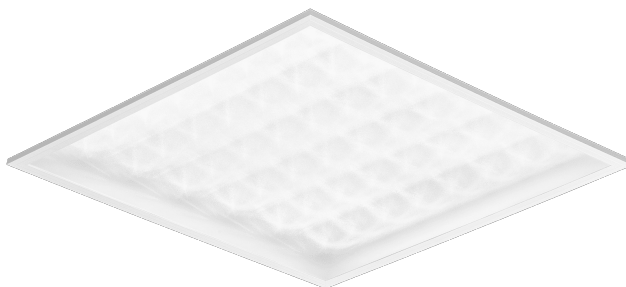

CONTRA LED 595X595MM 4500LM 840 IP40/IP20 II CL. PRM PS 31W DALI

FICHE DÉTAILLÉE DE PRODUIT

PARAMÈTRES TECHNIQUE

Référence:	374586
Degré d'étanchéité:	IP40/IP20
Résistance aux chocs:	IK06
Puissance nominale du luminaire [W]*:	31
Flux lumineux du luminaire [lm]*:	4500
Température de couleur [K]:	4000
Indice de rendu des couleurs (Ra):	>80
Classe énergétique:	C
Classe de protection:	II
Matériau du corps:	aluminium revêtu

CARACTÉRISTIQUES DU PRODUIT

Contra LED panneau LED polyvalent caractérisé par son profil bas et fin et son design élégant. Adapté à une installation encastrée dans des plafonds modulaires, en saillie ou suspendu à l'aide d'un cadre supplémentaire (disponible en tant qu'accessoire). Luminaire avec module LED à économie d'énergie intégré, en profilé d'aluminium peint en blanc, équipé d'un abat-jour structuré multicouche PS MAT ou PRM pour une parfaite diffusion de la lumière.