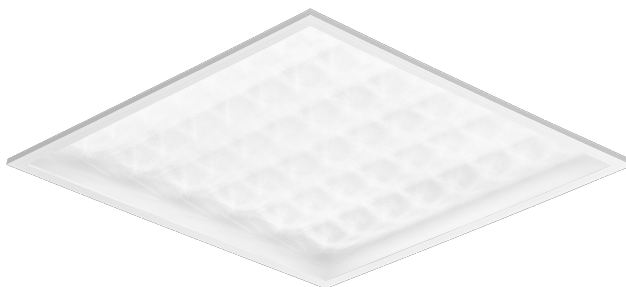

# CONTRA LED 595X595MM 4500LM 840 IP40/IP20 II CL. PRM PS 31W DALI

FICHE DÉTAILLÉE DE PRODUIT

## PARAMÈTRES TECHNIQUE

<b>Référence:</b>	374586
<b>Degré d'étanchéité:</b>	IP40/IP20
<b>Résistance aux chocs:</b>	IK06
<b>Puissance nominale du luminaire [W]*:</b>	31
<b>Flux lumineux du luminaire [lm]*:</b>	4500
<b>Température de couleur [K]:</b>	4000
<b>Indice de rendu des couleurs (Ra):</b>	>80
<b>Classe énergétique:</b>	C
<b>Classe de protection:</b>	II
<b>Matériau du corps:</b>	aluminium revêtu

## CARACTÉRISTIQUES DU PRODUIT

Contra LED panneau LED polyvalent caractérisé par son profil bas et fin et son design élégant. Adapté à une installation encastrée dans des plafonds modulaires, en saillie ou suspendu à l'aide d'un cadre supplémentaire (disponible en tant qu'accessoire). Luminaire avec module LED à économie d'énergie intégré, en profilé d'aluminium peint en blanc, équipé d'un abat-jour structuré multicouche PS MAT ou PRM pour une parfaite diffusion de la lumière.