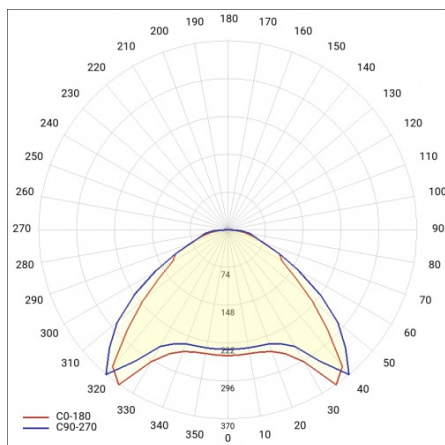

CONTRA LED 595X595MM 4500LM 840 IP40/IP20 II CL. PRM PS 31W DALI

FICHE DÉTAILLÉE DE PRODUIT

TABLEAU DES PARAMÈTRES TECHNIQUES

Puissance nominale du luminaire [W]:	31	Couleur du diffuseur:	transparent
Référence:	374586	Matériel optique:	PMMA
EAN:	5905963374586	Optique:	lentille
Source de lumière:	LED	Matériau du corps:	aluminium revêtu
Flux lumineux du luminaire [lm]:	4500	Couleur du corps:	blanc
Type de diffuseur:	PRM	Résistance aux chocs:	IK06
Tension d'alimentation nominale [V]:	220-240	Degré d'étanchéité:	IP40/IP20
UGR (4H8H):	<19	Méthode de montage:	encastré, en saillie, en suspension
DIMM DALI:	oui	Température de travail [° C]:	de 0 à +35
Fréquence [Hz]:	50-60	Poids net [kg]:	1.600
Angle d'éclairage [°]:	115	Type de catégorie:	plafonnier
Dimensions (H/L/P/S) [mm]:	595/595/30	Durée de vie de la LED L70B50 [h]:	228000
Efficacité lumineuse du luminaire [lm / W]:	146	Durée de vie de la LED L80B20 [h]:	143000
Classe énergétique:	C	Durée de vie de la LED L90B10 [h]:	68000
Classe de protection:	II	Accessoires supplémentaires:	cadre en saillie. système de suspension
Température de couleur [K]:	4000	Garantie [ans]:	5
Indice de rendu des couleurs (Ra):	>80	Certificat CE:	26/2025
SDMC:	≤ 2	Instructions d'installation:	Download PDF
Protection contre les surtensions [kV]:	2	Sécurité photobiologique:	RG0 - groupe sans risque
Matériau du diffuseur:	PS	Pliq LDT:	Download

COURBES LÉGÈRES