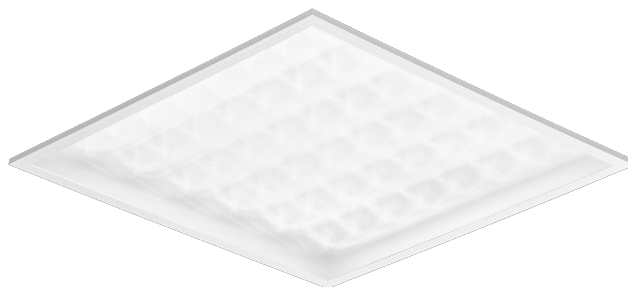

CONTRA LED 595X595MM 4500LM 840 IP40/IP20 II CL. PRM PS 31W DALI

FICHE DÉTAILLÉE DE PRODUIT

PARAMÈTRES TECHNIQUE

Référence:	374586
Degré d'étanchéité:	IP40/IP20
Résistance aux chocs:	IK06
Puissance nominale du luminaire [W]*:	31
Flux lumineux du luminaire [lm]*:	4500
Température de couleur [K]:	4000
Indice de rendu des couleurs (Ra):	>80
Classe énergétique:	C
Classe de protection:	II
Matériau du corps:	aluminium revêtu

CARACTÉRISTIQUES DU PRODUIT

Contra LED panneau LED polyvalent caractérisé par son profil bas et fin et son design élégant. Adapté à une installation encastrée dans des plafonds modulaires, en saillie ou suspendu à l'aide d'un cadre supplémentaire (disponible en tant qu'accessoire). Luminaire avec module LED à économie d'énergie intégré, en profilé d'aluminium peint en blanc, équipé d'un abat-jour structuré multicouche PS MAT ou PRM pour une parfaite diffusion de la lumière.