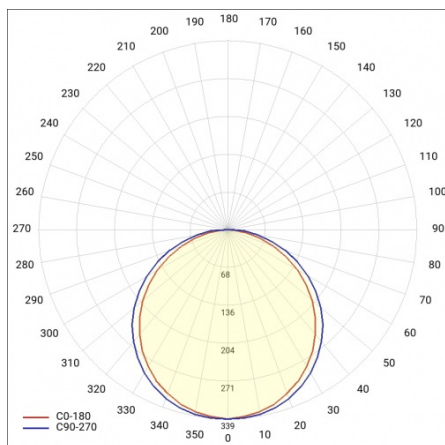

CONTRA LED 595X595MM 3200LM 840 IP40/IP20 II CL. MAT PS 24W DALI

FICHE DÉTAILLÉE DE PRODUIT

TABLEAU DES PARAMÈTRES TECHNIQUES

Puissance nominale du luminaire [W]:	24	Matériel optique:	PMMA
Référence:	374579	Optique:	lentille
EAN:	5905963374579	Matériau du corps:	aluminium revêtu
Source de lumière:	LED	Couleur du corps:	blanc
Flux lumineux du luminaire [lm]:	3200	Résistance aux chocs:	IK06
Type de diffuseur:	MAT	Degré d'étanchéité:	IP40/IP20
Tension d'alimentation nominale [V]:	220-240	Méthode de montage:	podtynkowy, natynkowy, zwieszany
DIMM DALI:	oui	Température de travail [° C]:	de 0 à +35
Fréquence [Hz]:	50-60	Poids net [kg]:	1.600
Angle d'éclairage [°]:	110	Type de catégorie:	plafonnier
Dimensions (H/L/P/S) [mm]:	595/595/30	Durée de vie de la LED L70B50 [h]:	228000
Efficacité lumineuse du luminaire [lm / W]:	134	Durée de vie de la LED L80B20 [h]:	143000
Classe énergétique:	D	Durée de vie de la LED L90B10 [h]:	68000
Classe de protection:	II	Type de diffusion:	de Lambert
Température de couleur [K]:	4000	Accessoires supplémentaires:	ramka natynkowa, system zwieszania
Indice de rendu des couleurs (Ra):	>80	Garantie [ans]:	5
SDMC:	≤ 2	Certificat CE:	104/2024
Protection contre les surtensions [kV]:	2	Instructions d'installation:	Download PDF
Matériau du diffuseur:	PS	Sécurité photobiologique:	RG0 - groupe sans risque
Couleur du diffuseur:	laitier	Plik LDT:	Download

COURBES LÉGÈRES