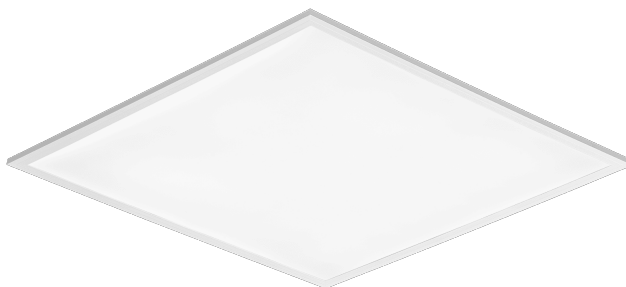

CONTRA LED 595X595MM 4300LM 840 IP40/IP20 II CL. MAT PS 31W DALI

FICHE DÉTAILLÉE DE PRODUIT

PARAMÈTRES TECHNIQUE

Référence:	374562
Degré d'étanchéité:	IP40/IP20
Résistance aux chocs:	IK06
Puissance nominale du luminaire [W]*:	31
Flux lumineux du luminaire [lm]*:	4300
Température de couleur [K]:	4000
Indice de rendu des couleurs (Ra):	>80
Classe énergétique:	C
Classe de protection:	II
Matériau du corps:	aluminium revêtu

CARACTÉRISTIQUES DU PRODUIT

Contra LED panneau LED polyvalent caractérisé par son profil bas et fin et son design élégant. Adapté à une installation encastrée dans des plafonds modulaires, en saillie ou suspendu à l'aide d'un cadre supplémentaire (disponible en tant qu'accessoire). Luminaire avec module LED à économie d'énergie intégré, en profilé d'aluminium peint en blanc, équipé d'un abat-jour structuré multicouche PS MAT ou PRM pour une parfaite diffusion de la lumière.