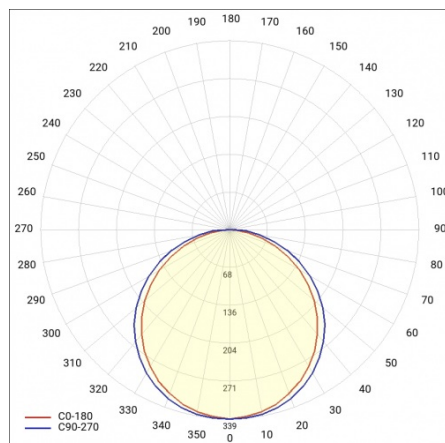

CONTRA LED 1195X295MM 4300LM 840 IP40/IP20 II CL. MAT PS 31W

FICHE DÉTAILLÉE DE PRODUIT

TABLEAU DES PARAMÈTRES TECHNIQUES

Puissance nominale du luminaire [W]:	31	Matériel optique:	PMMA
Référence:	374555	Optique:	lentille
EAN:	5905963374555	Matériau du corps:	aluminium revêtu
Source de lumière:	LED	Couleur du corps:	blanc
Flux lumineux du luminaire [lm]:	4300	Résistance aux chocs:	IK06
Type de diffuseur:	MAT	Degré d'étanchéité:	IP40/IP20
Tension d'alimentation nominale [V]:	220-240	Méthode de montage:	podtynkowy, natynkowy, zwieszany
Fréquence [Hz]:	50-60	Température de travail [° C]:	de 0 à +35
Angle d'éclairage [°]:	110	Poids net [kg]:	1.200
Dimensions (H/L/P/S) [mm]:	1195/295/30	Type de catégorie:	plafonnier
Efficacité lumineuse du luminaire [lm / W]:	139	Durée de vie de la LED L70B50 [h]:	228000
Classe énergétique:	C	Durée de vie de la LED L80B20 [h]:	143000
Classe de protection:	II	Durée de vie de la LED L90B10 [h]:	68000
Température de couleur [K]:	4000	Type de diffusion:	de Lambert
Indice de rendu des couleurs (Ra):	>80	Accessoires supplémentaires:	ramka natynkowa, system zwieszania
SDMC:	≤ 2	Garantie [ans]:	5
Protection contre les surtensions [kV]:	1	Certificat CE:	104/2024
Matériau du diffuseur:	PS	Instructions d'installation:	Download PDF
Couleur du diffuseur:	laitier	Sécurité photobiologique:	RG0 - groupe sans risque
		Plik LDT:	Download

COURBES LÉGÈRES