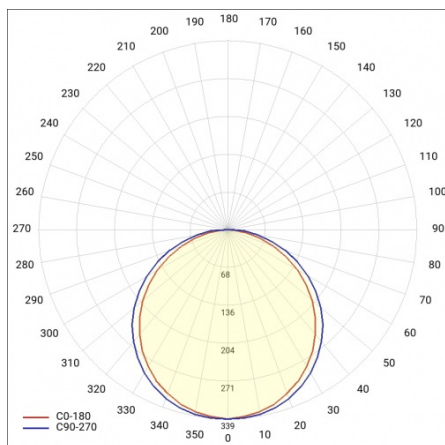

## PARAMÈTRES TECHNIQUE

<b>Référence:</b>	374531
<b>Degré d'étanchéité:</b>	IP40/IP20
<b>Résistance aux chocs:</b>	IK06
<b>Puissance nominale du luminaire [W]*:</b>	36
<b>Flux lumineux du luminaire [lm]*:</b>	5000
<b>Température de couleur [K]:</b>	4000
<b>Indice de rendu des couleurs (Ra):</b>	>80
<b>Classe énergétique:</b>	C
<b>Classe de protection:</b>	II
<b>Matériau du corps:</b>	aluminium revêtu

# CONTRA LED 595X595MM 5000LM 840 IP40/IP20 II CL. MAT PS 36W

FICHE DÉTAILLÉE DE PRODUIT

## TABLEAU DES PARAMÈTRES TECHNIQUES

Puissance nominale du luminaire [W]:	36	Matériel optique:	PMMA
Référence:	374531	Optique:	lentille
EAN:	5905963374531	Matériau du corps:	aluminium revêtu
Source de lumière:	LED	Couleur du corps:	blanc
Flux lumineux du luminaire [lm]:	5000	Résistance aux chocs:	IK06
Type de diffuseur:	MAT	Degré d'étanchéité:	IP40/IP20
Tension d'alimentation nominale [V]:	220-240	Méthode de montage:	podtynkowy, natynkowy, zwieszany
Fréquence [Hz]:	50-60	Température de travail [° C]:	de 0 à +35
Angle d'éclairage [°]:	110	Poids net [kg]:	1.600
Dimensions (H/L/P/S) [mm]:	595/595/30	Type de catégorie:	plafonnier
Efficacité lumineuse du luminaire [lm / W]:	139	Durée de vie de la LED L70B50 [h]:	228000
Classe énergétique:	C	Durée de vie de la LED L80B20 [h]:	143000
Classe de protection:	II	Durée de vie de la LED L90B10 [h]:	68000
Température de couleur [K]:	4000	Type de diffusion:	de Lambert
Indice de rendu des couleurs (Ra):	>80	Accessoires supplémentaires:	ramka natynkowa, system zwieszania
SDMC:	≤ 2	Garantie [ans]:	5
Protection contre les surtensions [kV]:	1	Certificat CE:	<a href="#">104/2024</a>
Matériau du diffuseur:	PS	Instructions d'installation:	<a href="#">Download PDF</a>
Couleur du diffuseur:	laitier	Sécurité photobiologique:	RG0 - groupe sans risque
		Plik LDT:	<a href="#">Download</a>