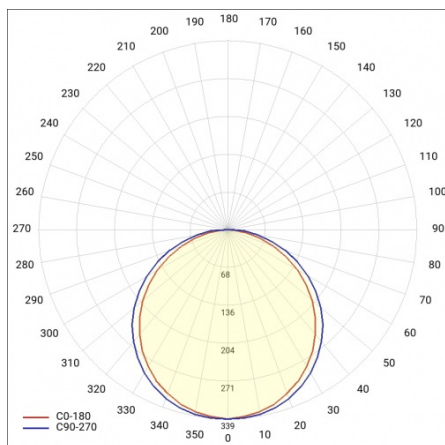

CONTRA LED 595X595MM 5000LM 840 IP40/IP20 II CL. MAT PS 36W

FICHE DÉTAILLÉE DE PRODUIT

TABLEAU DES PARAMÈTRES TECHNIQUES

Puissance nominale du luminaire [W]:	36	Matériel optique:	PMMA
Référence:	374531	Optique:	lentille
EAN:	5905963374531	Matériau du corps:	aluminium revêtu
Source de lumière:	LED	Couleur du corps:	blanc
Flux lumineux du luminaire [lm]:	5000	Résistance aux chocs:	IK06
Type de diffuseur:	MAT	Degré d'étanchéité:	IP40/IP20
Tension d'alimentation nominale [V]:	220-240	Méthode de montage:	podtynkowy, natynkowy, zwieszany
Fréquence [Hz]:	50-60	Température de travail [° C]:	de 0 à +35
Angle d'éclairage [°]:	110	Poids net [kg]:	1.600
Dimensions (H/L/P/S) [mm]:	595/595/30	Type de catégorie:	plafonnier
Efficacité lumineuse du luminaire [lm / W]:	139	Durée de vie de la LED L70B50 [h]:	228000
Classe énergétique:	C	Durée de vie de la LED L80B20 [h]:	143000
Classe de protection:	II	Durée de vie de la LED L90B10 [h]:	68000
Température de couleur [K]:	4000	Type de diffusion:	de Lambert
Indice de rendu des couleurs (Ra):	>80	Accessoires supplémentaires:	ramka natynkowa, system zwieszania
SDMC:	≤ 2	Garantie [ans]:	5
Protection contre les surtensions [kV]:	1	Certificat CE:	26/2025
Matériau du diffuseur:	PS	Instructions d'installation:	Download PDF
Couleur du diffuseur:	laitier	Sécurité photobiologique:	RG0 - groupe sans risque
		Plik LDT:	Download

COURBES LÉGÈRES