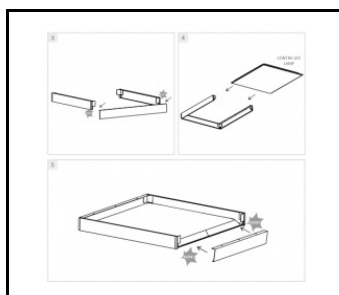

CONTRA LED 595X595MM 4500LM 840 IP40/IP20 II CL. PRM PS 31W

FICHE DÉTAILLÉE DE PRODUIT

ACCESSOIRES DISPONIBLES

Référence	NOM
374715	CONTRA LED cadre apparent CLICK 600x600x65mm
374708	CONTRA LED cadre apparent CLICK 1200x300x65mm
374692	CONTRA Système de suspension LED 1200x300
374685	Système de suspension CONTRA LED 600x600
374838	CLIPS DE MONTAGE CONTRA LED EN KG (4PCS)
374845	Adaptateur de cadre KG 635x635 BLANC
374852	Adaptateur de cadre KG 1235x335 BLANC
998966	Cadre acier structure blanche RAL9016 600x600 SM "effet puits"
374722	Système de suspension CONTRA LED 600x600 DALI
374739	Système de suspension CONTRA LED 1200x300 DALI
761294	Module de secours 2 W/10-50 V Li-ION EMG-A-Li-2L 3 h 3.6 V 2.5 Ah AT - CONTRA (GKO)

CONTRA LED cadre apparent CLICK
600x600x65mm (374715)