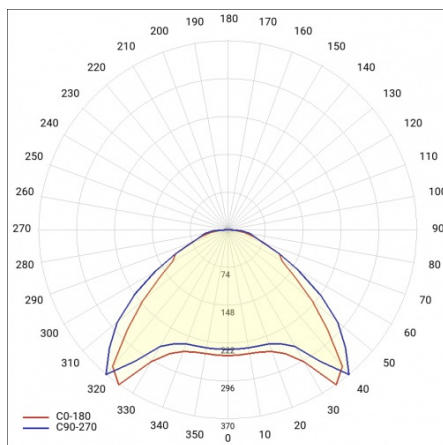

CONTRA LED 595X595MM 4500LM 840 IP40/IP20 II CL. PRM PS 31W

FICHE DÉTAILLÉE DE PRODUIT

TABLEAU DES PARAMÈTRES TECHNIQUES

Puissance nominale du luminaire [W]:	31	Couleur du diffuseur:	transparent
Référence:	374524	Matériel optique:	PMMA
EAN:	5905963374524	Optique:	lentille
Source de lumière:	LED	Matériau du corps:	aluminium revêtu
Flux lumineux du luminaire [lm]:	4500	Couleur du corps:	blanc
Type de diffuseur:	PRM	Résistance aux chocs:	IK06
Tension d'alimentation nominale [V]:	220-240	Degré d'étanchéité:	IP40/IP20
UGR (4H8H):	<19	Méthode de montage:	encastré, en saillie, en suspension
Fréquence [Hz]:	50-60	Température de travail [° C]:	de 0 à +35
Angle d'éclairage [°]:	115	Poids net [kg]:	1.600
Dimensions (H/L/P/S) [mm]:	595/595/30	Type de catégorie:	plafonnier
Efficacité lumineuse du luminaire [lm / W]:	146	Durée de vie de la LED L70B50 [h]:	228000
Classe énergétique:	C	Durée de vie de la LED L80B20 [h]:	143000
Classe de protection:	II	Durée de vie de la LED L90B10 [h]:	68000
Température de couleur [K]:	4000	Accessoires supplémentaires:	cadre en saillie, système de suspension
Indice de rendu des couleurs (Ra):	>80	Garantie [ans]:	5
SDMC:	≤ 2	Certificat CE:	26/2025
Protection contre les surtensions [kV]:	1	Instructions d'installation:	Download PDF
Matériau du diffuseur:	PS	Sécurité photobiologique:	RG0 - groupe sans risque
		Plik LDT:	Download

COURBES LÉGÈRES