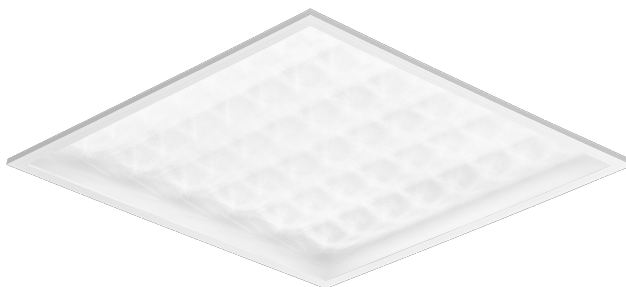

# CONTRA LED 595X595MM 4500LM 840 IP40/IP20 II CL. PRM PS 31W

FICHE DÉTAILLÉE DE PRODUIT

## PARAMÈTRES TECHNIQUE

|  |                  |
|--|------------------|
| <b>Référence:</b>                            | 374524           |
| <b>Degré d'étanchéité:</b>                   | IP40/IP20        |
| <b>Résistance aux chocs:</b>                 | IK06             |
| <b>Puissance nominale du luminaire [W]*:</b> | 31               |
| <b>Flux lumineux du luminaire [lm]*:</b>     | 4500             |
| <b>Température de couleur [K]:</b>           | 4000             |
| <b>Indice de rendu des couleurs (Ra):</b>    | >80              |
| <b>Classe énergétique:</b>                   | C                |
| <b>Classe de protection:</b>                 | II               |
| <b>Matériau du corps:</b>                    | aluminium revêtu |

## CARACTÉRISTIQUES DU PRODUIT

Contra LED panneau LED polyvalent caractérisé par son profil bas et fin et son design élégant. Adapté à une installation encastrée dans des plafonds modulaires, en saillie ou suspendu à l'aide d'un cadre supplémentaire (disponible en tant qu'accessoire). Luminaire avec module LED à économie d'énergie intégré, en profilé d'aluminium peint en blanc, équipé d'un abat-jour structuré multicouche PS MAT ou PRM pour une parfaite diffusion de la lumière.