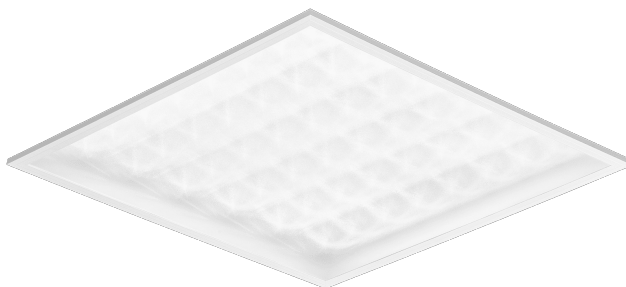

CONTRA LED 595X595MM 4500LM 840 IP40/IP20 II CL. PRM PS 31W

FICHE DÉTAILLÉE DE PRODUIT

PARAMÈTRES TECHNIQUE

Référence:	374524
Degré d'étanchéité:	IP40/IP20
Résistance aux chocs:	IK06
Puissance nominale du luminaire [W]*:	31
Flux lumineux du luminaire [lm]*:	4500
Température de couleur [K]:	4000
Indice de rendu des couleurs (Ra):	>80
Classe énergétique:	C
Classe de protection:	II
Matériau du corps:	aluminium revêtu

CARACTÉRISTIQUES DU PRODUIT

Contra LED panneau LED polyvalent caractérisé par son profil bas et fin et son design élégant. Adapté à une installation encastrée dans des plafonds modulaires, en saillie ou suspendu à l'aide d'un cadre supplémentaire (disponible en tant qu'accessoire). Luminaire avec module LED à économie d'énergie intégré, en profilé d'aluminium peint en blanc, équipé d'un abat-jour structuré multicouche PS MAT ou PRM pour une parfaite diffusion de la lumière.