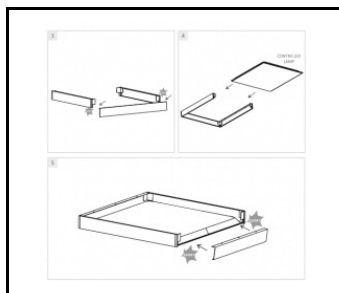

CONTRA LED cadre apparent CLICK 600x600x65mm (374715)