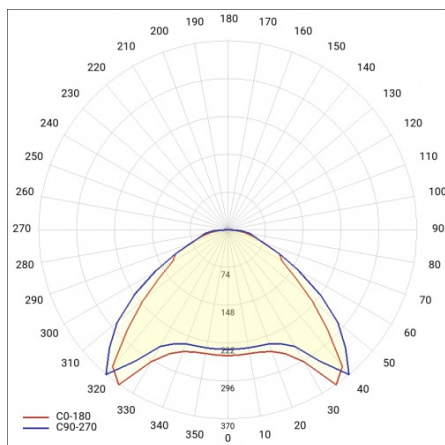

CONTRA LED 595X595MM 4500LM 840 IP40/IP20 II CL. PRM PS 31W

FICHE DÉTAILLÉE DE PRODUIT

TABLEAU DES PARAMÈTRES TECHNIQUES

Puissance nominale du luminaire [W]:	31	Couleur du diffuseur:	transparent
Référence:	374524	Matériel optique:	PMMA
EAN:	5905963374524	Optique:	lentille
Source de lumière:	LED	Matériau du corps:	aluminium revêtu
Flux lumineux du luminaire [lm]:	4500	Couleur du corps:	blanc
Type de diffuseur:	PRM	Résistance aux chocs:	IK06
Tension d'alimentation nominale [V]:	220-240	Degré d'étanchéité:	IP40/IP20
UGR (4H8H):	<19	Méthode de montage:	encastré, en saillie, en suspension
Fréquence [Hz]:	50-60	Température de travail [° C]:	de 0 à +35
Angle d'éclairage [°]:	115	Poids net [kg]:	1.600
Dimensions (H/L/P/S) [mm]:	595/595/30	Type de catégorie:	plafonnier
Efficacité lumineuse du luminaire [lm / W]:	146	Durée de vie de la LED L70B50 [h]:	228000
Classe énergétique:	C	Durée de vie de la LED L80B20 [h]:	143000
Classe de protection:	II	Durée de vie de la LED L90B10 [h]:	68000
Température de couleur [K]:	4000	Accessoires supplémentaires:	cadre en saillie. système de suspension
Indice de rendu des couleurs (Ra):	>80	Garantie [ans]:	5
SDMC:	≤ 2	Certificat CE:	104/2024
Protection contre les surtensions [kV]:	1	Instructions d'installation:	Download PDF
Matériau du diffuseur:	PS	Sécurité photobiologique:	RG0 - groupe sans risque
		Plik LDT:	Download

COURBES LÉGÈRES