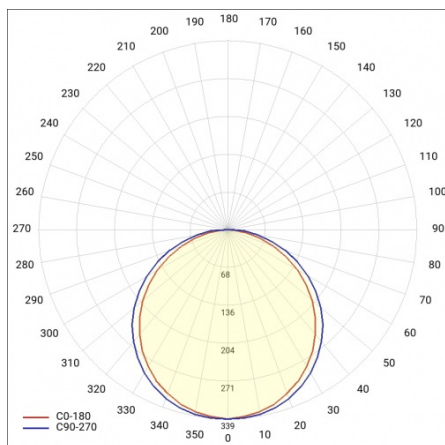

CONTRA LED 595X595MM 3200LM 840 IP40/IP20 II CL. MAT PS 24W

FICHE DÉTAILLÉE DE PRODUIT

TABLEAU DES PARAMÈTRES TECHNIQUES

Puissance nominale du luminaire [W]:	24	Matériel optique:	PMMA
Référence:	374517	Optique:	lentille
EAN:	5905963374517	Matériau du corps:	aluminium revêtu
Source de lumière:	LED	Couleur du corps:	blanc
Flux lumineux du luminaire [lm]:	3200	Résistance aux chocs:	IK06
Type de diffuseur:	MAT	Degré d'étanchéité:	IP40/IP20
Tension d'alimentation nominale [V]:	220-240	Méthode de montage:	podtynkowy, natynkowy, zwieszany
Fréquence [Hz]:	50-60	Température de travail [° C]:	de 0 à +35
Angle d'éclairage [°]:	110	Poids net [kg]:	1.600
Dimensions (H/L/P/S) [mm]:	595/595/30	Type de catégorie:	plafonnier
Efficacité lumineuse du luminaire [lm / W]:	134	Durée de vie de la LED L70B50 [h]:	228000
Classe énergétique:	D	Durée de vie de la LED L80B20 [h]:	143000
Classe de protection:	II	Durée de vie de la LED L90B10 [h]:	68000
Température de couleur [K]:	4000	Type de diffusion:	de Lambert
Indice de rendu des couleurs (Ra):	>80	Accessoires supplémentaires:	ramka natynkowa, system zwieszania
SDMC:	≤ 2	Garantie [ans]:	5
Protection contre les surtensions [kV]:	1	Certificat CE:	26/2025
Matériau du diffuseur:	PS	Instructions d'installation:	Download PDF
Couleur du diffuseur:	laitier	Sécurité photobiologique:	RG0 - groupe sans risque
		Plik LDT:	Download

COURBES LÉGÈRES