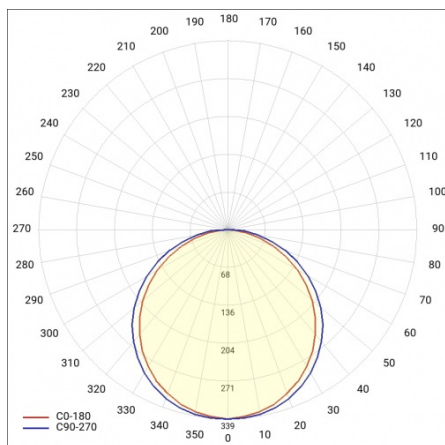

CONTRA LED 595X595MM 4300LM 840 IP40/IP20 II CL. MAT PS 31W

FICHE DÉTAILLÉE DE PRODUIT

TABLEAU DES PARAMÈTRES TECHNIQUES

Puissance nominale du luminaire [W]:	31	Matériel optique:	PMMA
Référence:	374500	Optique:	lentille
EAN:	5905963374500	Matériau du corps:	aluminium revêtu
Source de lumière:	LED	Couleur du corps:	blanc
Flux lumineux du luminaire [lm]:	4300	Résistance aux chocs:	IK06
Type de diffuseur:	MAT	Degré d'étanchéité:	IP40/IP20
Tension d'alimentation nominale [V]:	220-240	Méthode de montage:	podtynkowy, natynkowy, zwieszany
Fréquence [Hz]:	50-60	Température de travail [° C]:	de 0 à +35
Angle d'éclairage [°]:	110	Poids net [kg]:	1.600
Dimensions (H/L/P/S) [mm]:	595/595/30	Type de catégorie:	plafonnier
Efficacité lumineuse du luminaire [lm / W]:	139	Durée de vie de la LED L70B50 [h]:	228000
Classe énergétique:	C	Durée de vie de la LED L80B20 [h]:	143000
Classe de protection:	II	Durée de vie de la LED L90B10 [h]:	68000
Température de couleur [K]:	4000	Type de diffusion:	de Lambert
Indice de rendu des couleurs (Ra):	>80	Accessoires supplémentaires:	ramka natynkowa, system zwieszania
SDMC:	≤ 2	Garantie [ans]:	5
Protection contre les surtensions [kV]:	1	Certificat CE:	104/2024
Matériau du diffuseur:	PS	Instructions d'installation:	Download PDF
Couleur du diffuseur:	laitier	Sécurité photobiologique:	RG0 - groupe sans risque
		Plik LDT:	Download

COURBES LÉGÈRES