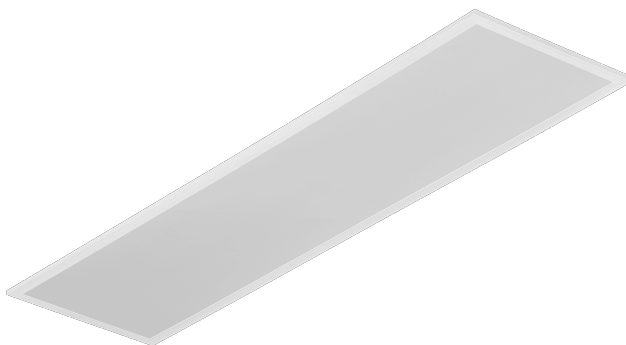

# CONTRA LED 1195X295MM 3200LM 840 IP40/IP20 SCHUTZKLASSE MAT PS 24W DALI

DETAILLIERTE PRODUKTKARTE

## TECHNISCHE PARAMETER

<b>Index:</b>	374609
<b>IP-Schutzart:</b>	IP40/IP20
<b>IK-Stoßfestigkeitsgrad:</b>	IK06
<b>Nennleistung der Leuchte [W]*:</b>	24
<b>Lichtstrom [lm]*:</b>	3200
<b>Farbtemperatur [K]:</b>	4000
<b>Farb- wiedergabe- index:</b>	>80
<b>Energieeffizienzklasse:</b>	D
<b>Schutzklasse:</b>	II
<b>Material Gehäuse:</b>	beschichtetes Aluminium

## CHARAKTERISTIK

Das vielseitige LED-Panel Contra LED zeichnet sich durch sein niedriges, schlankes Profil und sein elegantes Design aus. Geeignet für den Einbau in Moduldecken, den Anbau oder die Abhängung mit einem zusätzlichen Rahmen (als Zubehör erhältlich). Leuchte mit integriertem energiesparendem LED-Modul, aus weiß lackiertem Aluminiumprofil, ausgestattet mit strukturiertem Mehrschichtschirm PS MAT oder PRM für eine perfekte Lichtstreuung.

## ANWENDUNGSBEREICHE

Die Leuchte ist für den Innenbereich im Büro (Büros, Konferenzräume) oder im repräsentativen Bereich (Hotels, Restaurants), für die Beleuchtung von öffentlichen Einrichtungen wie Krankenhäusern, Bildungseinrichtungen, Büros, Hallen, Garagen, Gängen, Lagern, Geschäften sowie in der Lebensmittelindustrie und in lebensmittelbezogenen Einzelhandels- und Dienstleistungseinrichtungen vorgesehen. Das einzigartige Design und die hervorragende Lichtleistung ermöglichen den Einsatz der CONTRA LED als Hauptlichtquelle, auch für Arbeiten, die eine visuelle Fokussierung erfordern. Die Lampe eignet sich sowohl für neue Anwendungen als auch für den Ersatz von herkömmlichen T8- und T5-Leuchten durch energieeffiziente LED-Lösungen.