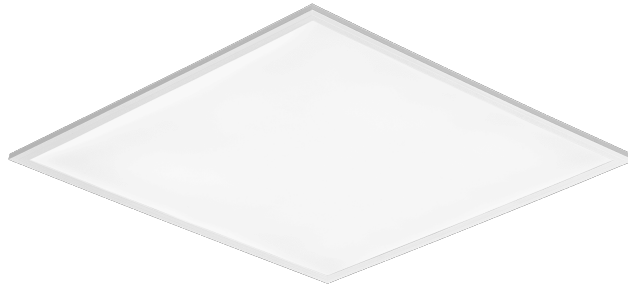

CONTRA LED 595X595MM 4300LM 840 IP40/IP20 SCHUTZKLASSE MAT PS 31W

DETAILLIERTE PRODUKTKARTE

TECHNISCHE PARAMETER

Index:	374500
IP-Schutzart:	IP40/IP20
IK-Stoßfestigkeitsgrad:	IK06
Nennleistung der Leuchte [W]*:	31
Lichtstrom [lm]*:	4300
Farbtemperatur [K]:	4000
Farb- wiedergabe- index:	>80
Energieeffizienzklasse:	C
Schutzklasse:	II
Material Gehäuse:	beschichtetes Aluminium

CHARAKTERISTIK

Das vielseitige LED-Panel Contra LED zeichnet sich durch sein niedriges, schlankes Profil und sein elegantes Design aus. Geeignet für den Einbau in Moduldecken, den Anbau oder die Abhängung mit einem zusätzlichen Rahmen (als Zubehör erhältlich). Leuchte mit integriertem energiesparendem LED-Modul, aus weiß lackiertem Aluminiumprofil, ausgestattet mit strukturiertem Mehrschichtschirm PS MAT oder PRM für eine perfekte Lichtstreuung.

CONTRA LED 595X595MM 4300LM 840 IP40/IP20

SCHUTZKLASSE MAT PS 31W

DETAILLIERTE PRODUKTKARTE

TABLE TECHNISCHE PARAMETER

Index:	374500	Material Gehäuse:	beschichtetes Aluminium
EAN:	5905963374500	Farbe Gehäuse:	weiss
Lichtquelle:	LED	Abmessungen (H/B/T/H) [mm]:	595/595/30
Nennleistung der Leuchte [W]:	31	IK-Stoßfestigkeitsgrad:	IK06
Versorgungsspannung [V]:	220-240	IP-Schutzart:	IP40/IP20
Frequenz:	50-60	Montage:	Einbau, Anbau-, Hänge-
Lichtstrom [lm]:	4300	Betriebstemperatur [°C]:	von 0 bis +35
Lichtausbeute [lm/W]:	139	Eigengewicht [kg]:	1.600
Energieeffizienzklasse:	C	Kategorietyp:	raster
Schutzklasse:	II	Lebensdauer LED L70B50 [h]:	228000
Farbtemperatur [K]:	4000	Lebensdauer LED L80B20 [h]:	143000
Farb- wiedergabe- index:	>80	Lebensdauer LED L90B10 [h]:	68000
Abstrahl- winkel [°]:	110	Verteilungstyp:	lambertsch
Überspannungsschutz [kV]:	1	Zusätzliches Zubehör:	Aufputzrahmen. Hängesystem
Material Diffusor:	PS	Garantie [Jahre]:	5
Typ Diffusor:	MATT	CE-Zertifikat:	80/2023
Farbe Diffusor:	milchig	Anleitung:	Download PDF
Material Optik:	PMMA	Photobiologische Sicherheit:	RG0 - risikofreie Gruppe
Optik:	Linse		