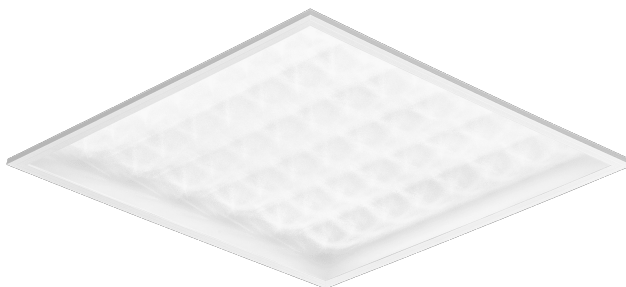

CONTRA LED 595X595MM 4500LM 840 IP40/IP20 II KL. PRM PS 31W DALI

SZCZEGÓŁOWA KARTA PRODUKTU

PARAMETRY TECHNICZNE

Indeks:	374586
Stopień szczelności:	IP40/IP20
Odporność na uderzenia:	IK06
Moc znamionowa oprawy [W]*:	31
Strumień świetlny oprawy [lm]*:	4500
Temperatura barwowa [K]:	4000
Wskaźnik oddawania barw (Ra):	>80
Klasa energetyczna:	C
Klasa ochrony:	II
Materiał korpusu:	aluminium powlekane

CHARAKTERYSTYKA

Contra LED wszechstronny panel LED charakteryzująca się niskim, smukłym profilem i eleganckim wyglądem. Przystosowany do montażu podtynkowego w sufitach modułowych, natynkowego lub zwieszanego przy zastosowaniu dodatkowej ramki (dostępnej jako akcesorium). Oprawa z wbudowanym energooszczędnym modulem LED, wykonana z profilu aluminiowego malowanego na kolor biały, wyposażona w strukturyzowaną wielowarstwową przestonę PS MAT lub PRM zapewniającą perfekcyjne rozproszenie światła.