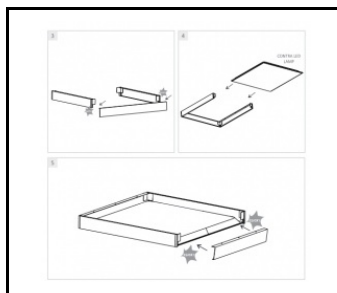

CONTRA LED ramka natynkowa typu
CLICK 600x600 (374715)