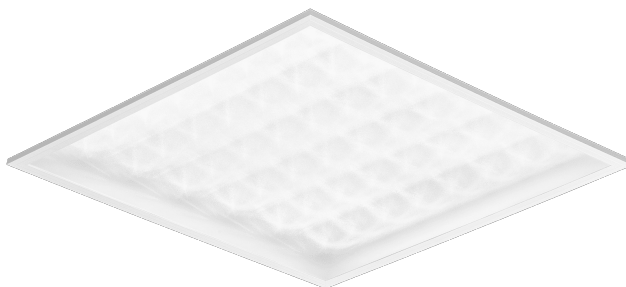

# CONTRA LED 595X595MM 4500LM 840 IP40/IP20 II KL. PRM PS 31W DALI

SZCZEGÓŁOWA KARTA PRODUKTU

## PARAMETRY TECHNICZNE

<b>Indeks:</b>	374586
<b>Stopień szczelności:</b>	IP40/IP20
<b>Odporność na uderzenia:</b>	IK06
<b>Moc znamionowa oprawy [W]*:</b>	31
<b>Strumień świetlny oprawy [lm]*:</b>	4500
<b>Temperatura barwowa [K]:</b>	4000
<b>Wskaźnik oddawania barw (Ra):</b>	>80
<b>Klasa energetyczna:</b>	C
<b>Klasa ochrony:</b>	II
<b>Materiał korpusu:</b>	aluminium powlekane

## CHARAKTERYSTYKA

Contra LED wszechstronny panel LED charakteryzująca się niskim, smukłym profilem i eleganckim wyglądem. Przystosowany do montażu podtynkowego w sufitach modułowych, natynkowego lub zwieszanego przy zastosowaniu dodatkowej ramki (dostępnej jako akcesorium). Oprawa z wbudowanym energooszczędnym modulem LED, wykonana z profilu aluminiowego malowanego na kolor biały, wyposażona w strukturyzowaną wielowarstwową przestonę PS MAT lub PRM zapewniającą perfekcyjne rozproszenie światła.