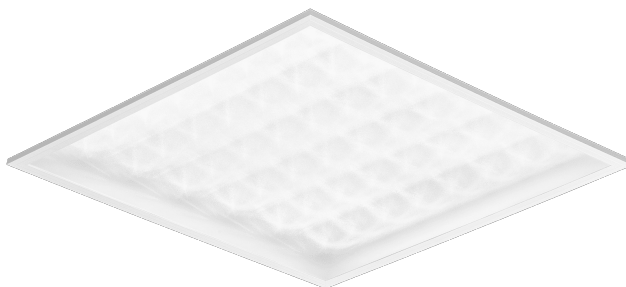

# CONTRA LED 595X595MM 4500LM 840 IP40/IP20 II KL. PRM PS 31W

SZCZEGÓŁOWA KARTA PRODUKTU

## PARAMETRY TECHNICZNE

<b>Indeks:</b>	374524
<b>Stopień szczelności:</b>	IP40/IP20
<b>Odporność na uderzenia:</b>	IK06
<b>Moc znamionowa oprawy [W]*:</b>	31
<b>Strumień świetlny oprawy [lm]*:</b>	4500
<b>Temperatura barwowa [K]:</b>	4000
<b>Wskaźnik oddawania barw (Ra):</b>	>80
<b>Klasa energetyczna:</b>	C
<b>Klasa ochronności:</b>	II
<b>Materiał korpusu:</b>	aluminium powlekane

## CHARAKTERYSTYKA

Contra LED wszechstronny panel LED charakteryzująca się niskim, smukłym profilem i eleganckim wyglądem. Przystosowany do montażu podtynkowego w sufitach modułowych, natynkowego lub zwieszanego przy zastosowaniu dodatkowej ramki (dostępnej jako akcesorium). Oprawa z wbudowanym energooszczędnym modulem LED, wykonana z profilu aluminiowego malowanego na kolor biały, wyposażona w strukturyzowaną wielowarstwową przestonę PS MAT lub PRM zapewniającą perfekcyjne rozproszenie światła.

## ZASTOSOWANIE

Oprawa przeznaczona do użytku wewnętrznego w pomieszczeniach biurowych (gabinety, sale konferencyjne) lub użytkowych o charakterze reprezentacyjnym (hotele, restauracje); oświetlanie obiektów użyteczności publicznej, w tym obiektów szpitalnych, oświatowo-wychowawczych, biur, hal, garaży, przejść, magazynów, sklepów oraz w przemyśle spożywczym i obiektach handlowo-usługowych związanych z towarami spożywczymi. Unikalny design oraz doskonałe parametry świetlne pozwalają na zastosowanie CONTRA LED jako główne źródło światła, również przy pracach wymagających skupienia wzroku. Lampa do zastosowania zarówno przy nowych aplikacjach jak i zamianach tradycyjnych opraw T8 i T5 na energooszczędne rozwiązania LED.