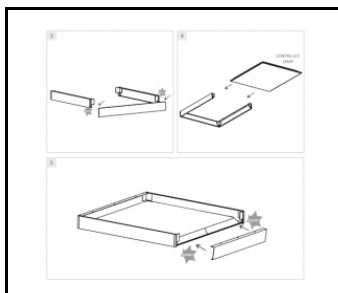

CONTRA LED ramka natynkowa typu
CLICK 600x600 (374715)