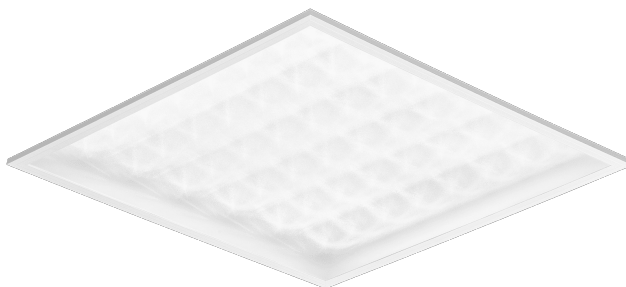

# CONTRA LED 595X595MM 4500LM 840 IP40/IP20 II KL. PRM PS 31W

SZCZEGÓŁOWA KARTA PRODUKTU

## PARAMETRY TECHNICZNE

<b>Indeks:</b>	374524
<b>Stopień szczelności:</b>	IP40/IP20
<b>Odporność na uderzenia:</b>	IK06
<b>Moc znamionowa oprawy [W]*:</b>	31
<b>Strumień świetlny oprawy [lm]*:</b>	4500
<b>Temperatura barwowa [K]:</b>	4000
<b>Wskaźnik oddawania barw (Ra):</b>	>80
<b>Klasa energetyczna:</b>	C
<b>Klasa ochrony:</b>	II
<b>Materiał korpusu:</b>	aluminium powlekane

## CHARAKTERYSTYKA

Contra LED wszechstronny panel LED charakteryzująca się niskim, smukłym profilem i eleganckim wyglądem. Przystosowany do montażu podtynkowego w sufitach modułowych, natynkowego lub zwieszanego przy zastosowaniu dodatkowej ramki (dostępnej jako akcesorium). Oprawa z wbudowanym energooszczędnym modulem LED, wykonana z profilu aluminiowego malowanego na kolor biały, wyposażona w strukturyzowaną wielowarstwową przestonę PS MAT lub PRM zapewniającą perfekcyjne rozproszenie światła.