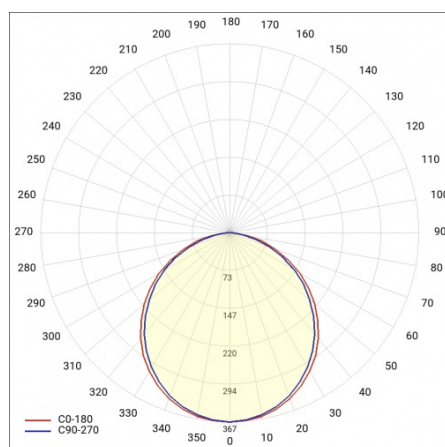

RQ 220 LED PLUS N 2300LM DALI 830 IP20 II TRŘ. PRM 17W

PODROBNÁ PRODUKTOVÁ KARTA

TABULKA TECHNICKÝCH PARAMETRŮ

Jmenovitý výkon svítidla [W]:	17	Materiál difuzoru:	PC
Index:	947490	Materiál karoserie:	ABS
Světelný tok svítidla [lm]:	2300	Barva těla:	bílý
EAN:	5905963947490	Instalační rozměry [mm]:	rostaw otworów50x50, šruba □5,5mm
Teplota barvy [K]:	3000	Odolnost proti nárazu:	IK07
Zdroj světla:	LED modul	Montážní verze:	povrchová montáž
Jmenovité napájecí napětí [V]:	220-240	Provozní teplota [°C]:	od 0 do +35
Typ difuzoru:	PRM	Počet kusů na paletě [ks]:	255
Frekvence [Hz]:	50-60	Čistá hmotnost [kg]:	0.870
Stupeň těsnosti:	IP20	Typ kategorie:	downlight
DIMM DALI:	ano	Životnost LED L70B50 [h]:	132000
Světelná účinnost svítidla [lm/W]:	136	Životnost LED L80B20 [h]:	84000
Energetická třída:	D	Životnost LED L90B10 [h] [h]:	42000
Třída ochrany:	II	Záruka [roky]:	5
Index podání barev (Ra):	>80	HACCP:	852/2004
Rozměry (V/Š/H/V) [mm]:	227/227/86	Certifikát CE:	297/2023
Úhel osvětlení [°]:	115	Manuál:	Download PDF
		Přík LDT:	Download

SVĚTELNÁ KŘIVKA