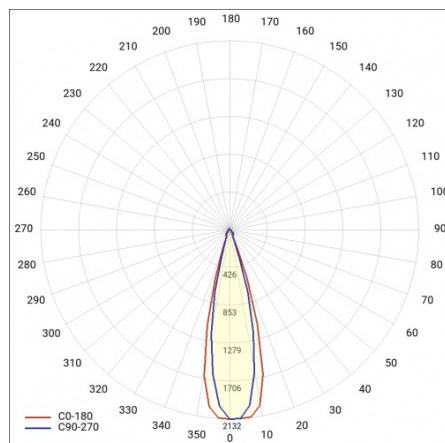

LINEA S LED 1764MM 16400LM 840 IP40 40X30D DALI (109W)

PODROBNÁ PRODUKTOVÁ KARTA

TABULKA TECHNICKÝCH PARAMETRŮ

Index:	980688	Materiál karoserie:	ocel
EAN:	5905963980688	Barva těla:	bílý
Jmenovitý výkon svítidla [W]:	109	Stupeň těsnosti:	IP40
Světelný tok svítidla [lm]:	16400	Rozměry (V/Š/H/V) [mm]:	1764/53/26
Rozsah napětí AC [V]:	220-240	Montážní verze:	přisazené, závěsné
Frekvence [Hz]:	50-60	Provozní teplota [°C]:	od -20 do +35
Světelná účinnost svítidla [lm/W]:	150	Délka vodiče [m]:	0.30
Energetická třída:	C	Rozměry jednoho kartonu (V/Š/H) [mm]:	1764/67/50
Třída ochrany:	I	Počet kusů na paletě [ks]:	104
Teplota barvy [K]:	4000	Čistá hmotnost [kg]:	1.900
Index podání barev (Ra):	>80	Typ difuzoru:	lentikulární panel
SDCM:	≤ 3	Záruka [roky]:	5
Životnost LED L70B50 [h]:	196000	Certifikát CE:	46/2025
Životnost LED L80B20 [h]:	123000	Certifikace ENEC:	
Úhel osvětlení [°]:	40x30	HACCP:	852/2004
Životnost LED L90B10 [h] [h]:	60000	Manuál:	Download PDF
Typ vyzařování:	úzký	Fotobiologická bezpečnost:	riziková skupina 1 (nízké riziko)
Materiál difuzoru:	PC	Plik LDT:	Download
DIMM DALI:	ano		

SVĚTELNÁ KŘIVKA