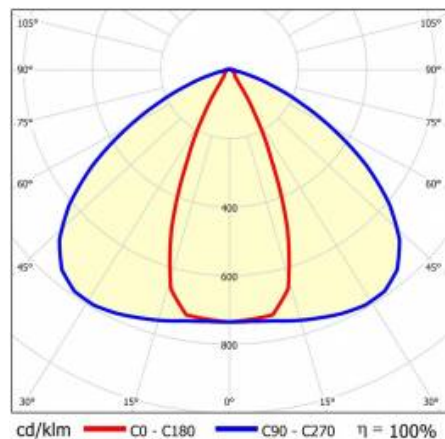

LINEA S LED 1764MM 16400LM 840 IP40 46X117D DALI (109W)

PODROBNÁ PRODUKTOVÁ KARTA

TABULKA TECHNICKÝCH PARAMETRŮ

Index:	980671	Materiál karoserie:	ocel
EAN:	5905963980671	Barva těla:	bílý
Jmenovitý výkon svítidla [W]:	109	Rozměry (V/Š/H/V) [mm]:	1764/53/26
Světelný tok svítidla [lm]:	16400	Stupeň těsnosti:	IP40
Rozsah napětí AC [V]:	220-240	Montážní verze:	přisazené, závěsné
Frekvence [Hz]:	50-60	Provozní teplota [°C]:	od -20 do +35
Světelná účinnost svítidla [lm/W]:	150	DIMM DALI:	ano
Energetická třída:	C	Délka vodiče [m]:	0.30
Třída ochrany:	I	Rozměry jednoho kartonu (V/Š/H) [mm]:	1764/67/50
Teplota barvy [K]:	4000	Počet kusů na paletě [ks]:	104
Index podání barev (Ra):	>80	Čistá hmotnost [kg]:	1.900
SDCM:	≤ 3	Typ difuzoru:	lentikulární panel
Životnost LED L70B50 [h]:	196000	Záruka [roky]:	5
Životnost LED L80B20 [h]:	123000	Certifikát CE:	465/2023
Životnost LED L90B10 [h]:	60000	Certifikace ENEC:	0331/ENEC/23
Úhel osvětlení [°]:	46x117	HACCP:	852/2004
Typ vyzařování:	koridor	Manuál:	Download PDF
Materiál difuzoru:	PC	Fotobiologická bezpečnost:	riziková skupina 1 (nízké riziko)

SVĚTELNÁ KŘIVKA