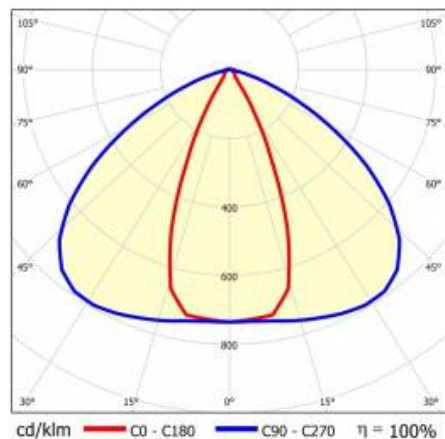

LINEA S LED 1764MM 14000LM 840 IP40 46X117D DALI (96W)

PODROBNÁ PRODUKTOVÁ KARTA

TABULKA TECHNICKÝCH PARAMETRŮ

Index:	980633	Materiál karoserie:	ocel
EAN:	5905963980633	Barva těla:	bílý
Jmenovitý výkon svítidla [W]:	96	Rozměry (V/Š/H/V) [mm]:	1764/53/26
Světelný tok svítidla [lm]:	14000	Stupeň těsnosti:	IP40
Rozsah napětí AC [V]:	220-240	Montážní verze:	přisazené, závěsné
Frekvence [Hz]:	50-60	Provozní teplota [°C]:	od -20 do +35
Světelná účinnost svítidla [lm/W]:	146	DIMM DALI:	ano
Energetická třída:	C	Délka vodiče [m]:	0.30
Třída ochrany:	I	Rozměry jednoho kartonu (V/Š/H) [mm]:	1764/67/50
Teplota barvy [K]:	4000	Počet kusů na paletě [ks]:	104
Index podání barev (Ra):	>80	Čistá hmotnost [kg]:	1.900
SDCM:	≤ 3	Typ difuzoru:	lentikulární panel
Životnost LED L70B50 [h]:	196000	Záruka [roky]:	5
Životnost LED L80B20 [h]:	123000	Certifikát CE:	465/2023
Životnost LED L90B10 [h]:	60000	Certifikace ENEC:	0331/ENEC/23
Úhel osvětlení [°]:	46x117	HACCP:	852/2004
Typ vyzařování:	koridor	Manuál:	Download PDF
Materiál difuzoru:	PC	Fotobiologická bezpečnost:	riziková skupina 1 (nízké riziko)

SVĚTELNÁ KŘIVKA