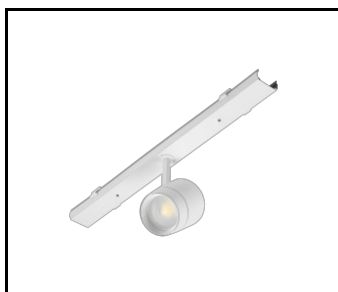

VLASTNOSTI PRODUKTU

LINEA S LED je systém světelných linek pro povrchovou montáž a závěšení, který představuje novou generaci svítidel s technologií LED. Inovativní systém připojení a průchozí kabeláž umožňují rychlé propojení svítidel do světelné řady a flexibilní výměnu světelných modulů podle aktuálních potřeb. Použitá konstrukce umožňuje snadnou montáž a připojení napájení. Ocelové tělo navržené od základu zajišťuje pevnost a robustnost svítidla, zatímco úzký boční profil umožňuje instalaci na těžko přístupných místech. K velmi vysoké světelné účinnosti přispívají diody od renomovaného výrobce a nové LED moduly.

LINEA S LED závěs 1.5 m (981173)

Držák Linea S LED pro povrchovou
montáž (980954)

LINEA S LED přívěšek na
řetízku (981425)

Napájecí sada Linea S LED
7P (980978)

LINEA S LED 588mm AW DOT CS 2W
1h NM AT (981227)