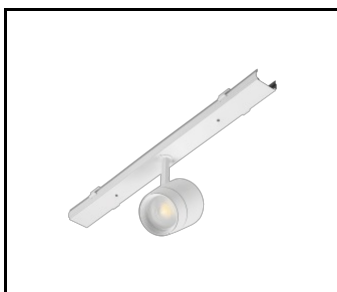

VLASTNOSTI PRODUKTU

LINEA S LED je systém světelných linek pro povrchovou montáž a závěšení, který představuje novou generaci svítidel s technologií LED. Inovativní systém připojení a průchozí kabeláž umožňují rychlé propojení svítidel do světelné řady a flexibilní výměnu světelných modulů podle aktuálních potřeb. Použitá konstrukce umožňuje snadnou montáž a připojení napájení. Ocelové tělo navržené od základu zajišťuje pevnost a robustnost svítidla, zatímco úzký boční profil umožňuje instalaci na těžko přístupných místech. K velmi vysoké světelné účinnosti přispívají diody od renomovaného výrobce a nové LED moduly.

LINEA S LED - PVC mřížka
1764mm (981159)

Napájecí sada LINEA S LED
11P (981388)

LINEA S LED kovová mřížka 1176
mm (980947)

LINEA S LED kovová mřížka 588
mm (980985)

LINEA S LED - PVC mřížka
588mm (980992)

LINEA S LED závěs 1.5 m (981173)

Držák Linea S LED pro povrchovou
montáž (980954)

LINEA S LED přívěšek na
řetízku (981425)

Napájecí sada Linea S LED
7P (980978)

LINEA S LED 588mm AW DOT CS 2W
1h NM AT (981227)

LINEA S LED 588mm AW DOT CSC
2W 1h NM AT (981234)

LINEA S LED 588mm AW DOT CSO
2W 1h NM AT (981241)

LINEA S LED 588mm - 1xEXPO
ADJUST 2050lm zoom 22-55st. BÍLÁ
840 20W (981265)

LINEA S LED 588mm - 1xEXPO
ADJUST 2050lm DALI zoom 22-55st.
BÍLÁ 840 20W (981272)