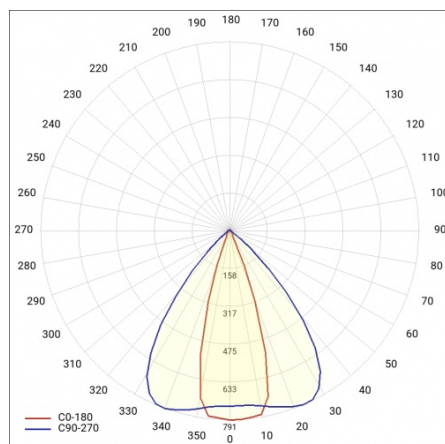

LINEA S LED 1764MM 9600LM 840 IP40 46X117D DALI (65W)

PODROBNÁ PRODUKTOVÁ KARTA

TABULKA TECHNICKÝCH PARAMETRŮ

Index:	980596	Materiál karoserie:	ocel
EAN:	5905963980596	Barva těla:	bílý
Jmenovitý výkon svítidla [W]:	65	Stupeň těsnosti:	IP40
Světelný tok svítidla [lm]:	9600	Rozměry (V/Š/H/V) [mm]:	1764/53/26
Rozsah napětí AC [V]:	220-240	Montážní verze:	přisazené, závěsné
Frekvence [Hz]:	50-60	Provozní teplota [°C]:	od -20 do +35
Světelná účinnost svítidla [lm/W]:	148	Délka vodiče [m]:	0.30
Energetická třída:	C	Rozměry jednoho kartonu (V/Š/H) [mm]:	1764/67/50
Třída ochrany:	I	Počet kusů na paletě [ks]:	104
Teplota barvy [K]:	4000	Čistá hmotnost [kg]:	1.900
Index podání barev (Ra):	>80	Typ difuzoru:	lentikulární panel
SDCM:	≤ 3	Záruka [roky]:	5
Životnost LED L70B50 [h]:	196000	Certifikát CE:	465/2023
Životnost LED L80B20 [h]:	123000	Certifikace ENEC:	0331/ENEC/23
Úhel osvětlení [°]:	46x117	HACCP:	852/2004
Životnost LED L90B10 [h] [h]:	60000	Manuál:	Download PDF
Typ vyzařování:	koridor	Fotobiologická bezpečnost:	riziková skupina 1 (nízké riziko)
Materiál difuzoru:	PC	Plik LDT:	Download
DIMM DALI:	ano		

SVĚTELNÁ KŘIVKA