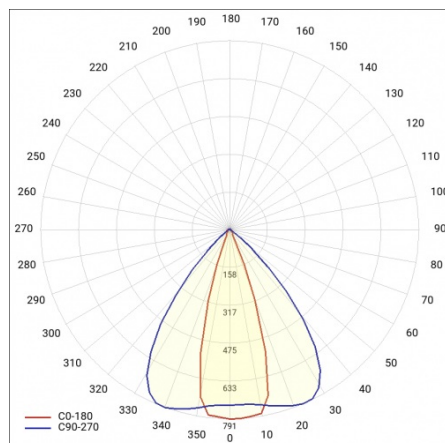

LINEA S LED 1764MM 9600LM 840 IP40 46X117D DALI (65W)

PODROBNÁ PRODUKTOVÁ KARTA

TABULKA TECHNICKÝCH PARAMETRŮ

Index:	980596	Materiál karoserie:	ocel
EAN:	5905963980596	Barva těla:	bílý
Jmenovitý výkon svítidla [W]:	65	Stupeň těsnosti:	IP40
Světelný tok svítidla [lm]:	9600	Rozměry (V/Š/H/V) [mm]:	1764/53/26
Rozsah napětí AC [V]:	220-240	Montážní verze:	přisazené, závěsné
Frekvence [Hz]:	50-60	Provozní teplota [°C]:	od -20 do +35
Světelná účinnost svítidla [lm/W]:	148	Délka vodiče [m]:	0.30
Energetická třída:	C	Rozměry jednoho kartonu (V/Š/H) [mm]:	1764/67/50
Třída ochrany:	I	Počet kusů na paletě [ks]:	104
Teplota barvy [K]:	4000	Čistá hmotnost [kg]:	1.900
Index podání barev (Ra):	>80	Typ difuzoru:	lentikulární panel
SDCM:	≤ 3	Záruka [roky]:	5
Životnost LED L70B50 [h]:	196000	Certifikát CE:	46/2025
Životnost LED L80B20 [h]:	123000	Certifikace ENEC:	0331/ENEC/23
Úhel osvětlení [°]:	46x117	HACCP:	852/2004
Životnost LED L90B10 [h] [h]:	60000	Manuál:	Download PDF
Typ vyzařování:	koridor	Fotobiologická bezpečnost:	riziková skupina 1 (nízké riziko)
Materiál difuzoru:	PC	Plik LDT:	Download
DIMM DALI:	ano		

SVĚTELNÁ KŘIVKA