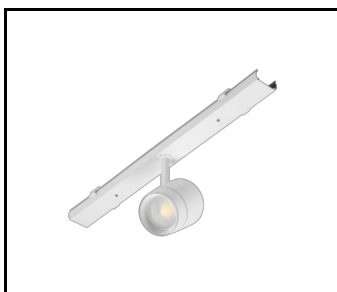

VLASTNOSTI PRODUKTU

LINEA S LED je systém světelných linek pro povrchovou montáž a závěšení, který představuje novou generaci svítidel s technologií LED. Inovativní systém připojení a průchozí kabeláž umožňují rychlé propojení svítidel do světelné řady a flexibilní výměnu světelných modulů podle aktuálních potřeb. Použitá konstrukce umožňuje snadnou montáž a připojení napájení. Ocelové tělo navržené od základu zajišťuje pevnost a robustnost svítidla, zatímco úzký boční profil umožňuje instalaci na těžko přístupných místech. K velmi vysoké světelné účinnosti přispívají diody od renomovaného výrobce a nové LED moduly.

LINEA S LED závěs 1.5 m (981173)

Držák Linea S LED pro povrchovou
montáž (980954)

LINEA S LED přívěšek na
řetízku (981425)

Napájecí sada Linea S LED
7P (980978)

LINEA S LED 588mm AW DOT CS 2W
1h NM AT (981227)

LINEA S LED 588mm AW DOT CSC
2W 1h NM AT (981234)

LINEA S LED 588mm AW DOT CSO
2W 1h NM AT (981241)

LINEA S LED 588mm - 1xEXPO
ADJUST 2050lm zoom 22-55st. BÍLÁ
840 20W (981265)

LINEA S LED 588mm - 1xEXPO
ADJUST 2050lm DALI zoom 22-55st.
BÍLÁ 840 20W (981272)