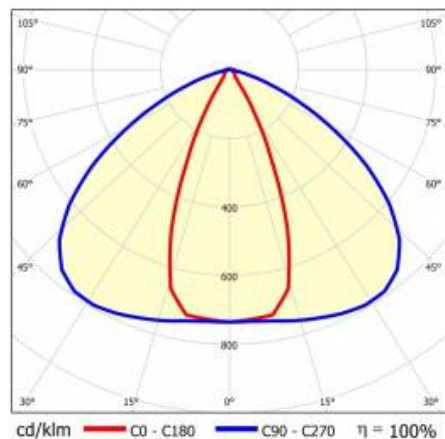

LINEA S LED 1764MM 9600LM 840 IP40 46X117D DALI (65W)

PODROBNÁ PRODUKTOVÁ KARTA

TABULKA TECHNICKÝCH PARAMETRŮ

Index:	980596	Materiál karoserie:	ocel
EAN:	5905963980596	Barva těla:	bílý
Jmenovitý výkon svítidla [W]:	65	Rozměry (V/Š/H/V) [mm]:	1764/53/26
Světelný tok svítidla [lm]:	9600	Stupeň těsnosti:	IP40
Rozsah napětí AC [V]:	220-240	Montážní verze:	přisazené, závěsné
Frekvence [Hz]:	50-60	Provozní teplota [°C]:	od -20 do +35
Světelná účinnost svítidla [lm/W]:	148	DIMM DALI:	ano
Energetická třída:	C	Délka vodiče [m]:	0.30
Třída ochrany:	I	Rozměry jednoho kartonu (V/Š/H) [mm]:	1764/67/50
Teplota barvy [K]:	4000	Počet kusů na paletě [ks]:	104
Index podání barev (Ra):	>80	Čistá hmotnost [kg]:	1.900
SDCM:	≤ 3	Typ difuzoru:	lentikulární panel
Životnost LED L70B50 [h]:	196000	Záruka [roky]:	5
Životnost LED L80B20 [h]:	123000	Certifikát CE:	465/2023
Životnost LED L90B10 [h]:	60000	Certifikace ENEC:	0331/ENEC/23
Úhel osvětlení [°]:	46x117	HACCP:	852/2004
Typ vyzařování:	koridor	Manuál:	Download PDF
Materiál difuzoru:	PC	Fotobiologická bezpečnost:	riziková skupina 1 (nízké riziko)

SVĚTELNÁ KŘÍVKVA