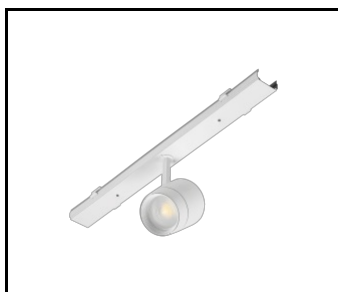

VLASTNOSTI PRODUKTU

LINEA S LED je systém světelných linek pro povrchovou montáž a závěšení, který představuje novou generaci svítidel s technologií LED. Inovativní systém připojení a průchozí kabeláž umožňují rychlé propojení svítidel do světelné řady a flexibilní výměnu světelných modulů podle aktuálních potřeb. Použitá konstrukce umožňuje snadnou montáž a připojení napájení. Ocelové tělo navržené od základu zajišťuje pevnost a robustnost svítidla, zatímco úzký boční profil umožňuje instalaci na těžko přístupných místech. K velmi vysoké světelné účinnosti přispívají diody od renomovaného výrobce a nové LED moduly.

LINEA S LED - PVC mřížka
1764mm (981159)

Napájecí sada LINEA S LED
11P (981388)

LINEA S LED kovová mřížka 1176
mm (980947)

LINEA S LED kovová mřížka 588
mm (980985)

LINEA S LED - PVC mřížka
588mm (980992)

LINEA S LED závěs 1.5 m (981173)

Držák Linea S LED pro povrchovou
montáž (980954)

LINEA S LED přívěšek na
řetízku (981425)

Napájecí sada Linea S LED
7P (980978)

LINEA S LED 588mm AW DOT CS 2W
1h NM AT (981227)

LINEA S LED 588mm AW DOT CSC
2W 1h NM AT (981234)

LINEA S LED 588mm AW DOT CSO
2W 1h NM AT (981241)

LINEA S LED 588mm - 1xEXPO
ADJUST 2050lm zoom 22-55st. BÍLÁ
840 20W (981265)

LINEA S LED 588mm - 1xEXPO
ADJUST 2050lm DALI zoom 22-55st.
BÍLÁ 840 20W (981272)