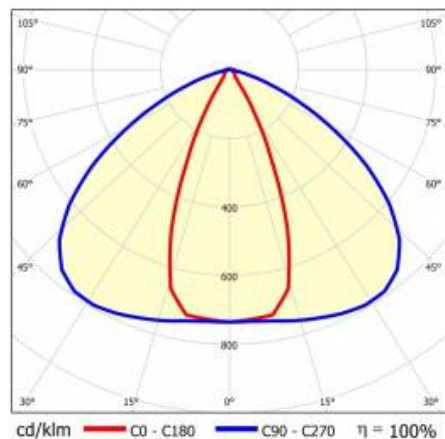

LINEA S LED 1176MM 11700LM 840 IP40 46X117D DALI (77W)

PODROBNÁ PRODUKTOVÁ KARTA

TABULKA TECHNICKÝCH PARAMETRŮ

Index:	980916	Materiál karoserie:	ocel
EAN:	5905963980916	Barva těla:	bílý
Jmenovitý výkon svítidla [W]:	77	Rozměry (V/Š/H/V) [mm]:	1176/53/26
Světelný tok svítidla [lm]:	11700	Stupeň těsnosti:	IP40
Rozsah napětí AC [V]:	220-240	Montážní verze:	přisazené, závěsné
Frekvence [Hz]:	50-60	Provozní teplota [°C]:	od -20 do +35
Světelná účinnost svítidla [lm/W]:	152	DIMM DALI:	ano
Energetická třída:	C	Délka vodiče [m]:	0.30
Třída ochrany:	I	Rozměry jednoho kartonu (V/Š/H) [mm]:	1176/67/50
Teplota barvy [K]:	4000	Počet kusů na paletě [ks]:	104
Index podání barev (Ra):	>80	Čistá hmotnost [kg]:	1.500
SDCM:	≤ 3	Typ difuzoru:	lentikulární panel
Životnost LED L70B50 [h]:	196000	Záruka [roky]:	5
Životnost LED L80B20 [h]:	123000	Certifikát CE:	172/2023
Životnost LED L90B10 [h]:	60000	Certifikace ENEC:	0331/ENEC/23
Úhel osvětlení [°]:	46x117	HACCP:	852/2004
Typ vyzařování:	koridor	Manuál:	Download PDF
Materiál difuzoru:	PC	Fotobiologická bezpečnost:	riziková skupina 1 (nízké riziko)

SVĚTELNÁ KŘIVKA