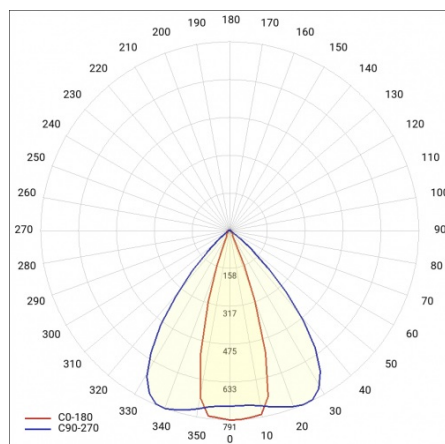

LINEA S LED 1176MM 10800LM 840 IP40 46X117D DALI (73W)

PODROBNÁ PRODUKTOVÁ KARTA

TABULKA TECHNICKÝCH PARAMETRŮ

Index:	980879	Materiál karoserie:	ocel
EAN:	5905963980879	Barva těla:	bílý
Jmenovitý výkon svítidla [W]:	73	Stupeň těsnosti:	IP40
Světelný tok svítidla [lm]:	10800	Rozměry (V/Š/H/V) [mm]:	1176/53/26
Rozsah napětí AC [V]:	220-240	Montážní verze:	přisazené, závěsné
Frekvence [Hz]:	50-60	Provozní teplota [°C]:	od -20 do +35
Světelná účinnost svítidla [lm/W]:	148	Délka vodiče [m]:	0.30
Energetická třída:	C	Rozměry jednoho kartonu (V/Š/H) [mm]:	1176/67/50
Třída ochrany:	I	Počet kusů na paletě [ks]:	104
Teplota barvy [K]:	4000	Čistá hmotnost [kg]:	1.500
Index podání barev (Ra):	>80	Typ difuzoru:	lentikulární panel
SDCM:	≤ 3	Záruka [roky]:	5
Životnost LED L70B50 [h]:	196000	Certifikát CE:	172/2023
Životnost LED L80B20 [h]:	123000	Certifikace ENEC:	0331/ENEC/23
Úhel osvětlení [°]:	46x117	HACCP:	852/2004
Životnost LED L90B10 [h] [h]:	60000	Manuál:	Download PDF
Typ vyzařování:	koridor	Fotobiologická bezpečnost:	riziková skupina 1 (nízké riziko)
Materiál difuzoru:	PC	Plik LDT:	Download
DIMM DALI:	ano		

SVĚTELNÁ KŘIVKA