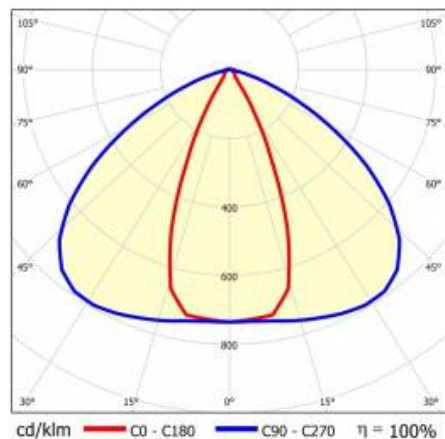

LINEA S LED 1176MM 10800LM 840 IP40 46X117D DALI (73W)

PODROBNÁ PRODUKTOVÁ KARTA

TABULKA TECHNICKÝCH PARAMETRŮ

Index:	980879	Materiál karoserie:	ocel
EAN:	5905963980879	Barva těla:	bílý
Jmenovitý výkon svítidla [W]:	73	Rozměry (V/Š/H/V) [mm]:	1176/53/26
Světelný tok svítidla [lm]:	10800	Stupeň těsnosti:	IP40
Rozsah napětí AC [V]:	220-240	Montážní verze:	přisazené, závěsné
Frekvence [Hz]:	50-60	Provozní teplota [°C]:	od -20 do +35
Světelná účinnost svítidla [lm/W]:	148	DIMM DALI:	ano
Energetická třída:	C	Délka vodiče [m]:	0.30
Třída ochrany:	I	Rozměry jednoho kartonu (V/Š/H) [mm]:	1176/67/50
Teplota barvy [K]:	4000	Počet kusů na paletě [ks]:	104
Index podání barev (Ra):	>80	Čistá hmotnost [kg]:	1.500
SDCM:	≤ 3	Typ difuzoru:	lentikulární panel
Životnost LED L70B50 [h]:	196000	Záruka [roky]:	5
Životnost LED L80B20 [h]:	123000	Certifikát CE:	172/2023
Životnost LED L90B10 [h]:	60000	Certifikace ENEC:	0331/ENEC/23
Úhel osvětlení [°]:	46x117	HACCP:	852/2004
Typ vyzařování:	koridor	Manuál:	Download PDF
Materiál difuzoru:	PC	Fotobiologická bezpečnost:	riziková skupina 1 (nízké riziko)

SVĚTELNÁ KŘIVKA