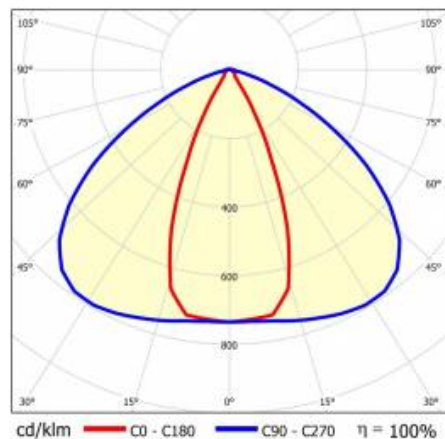

LINEA S LED HE 1176MM 7100LM 840 IP40 46X117D DALI (46W)

PODROBNÁ PRODUKTOVÁ KARTA

TABULKA TECHNICKÝCH PARAMETRŮ

Index:	980794	Materiál karoserie:	ocel
EAN:	5905963980794	Barva těla:	bílý
Jmenovitý výkon svítidla [W]:	46	Rozměry (V/Š/H/V) [mm]:	1176/53/26
Světelný tok svítidla [lm]:	7100	Stupeň těsnosti:	IP40
Rozsah napětí AC [V]:	220-240	Montážní verze:	přisazené, závěsné
Frekvence [Hz]:	50-60	Provozní teplota [°C]:	od -20 do +35
Světelná účinnost svítidla [lm/W]:	154	DIMM DALI:	ano
Energetická třída:	C	Délka vodiče [m]:	0.30
Třída ochrany:	I	Rozměry jednoho kartonu (V/Š/H) [mm]:	1176/67/50
Teplota barvy [K]:	4000	Počet kusů na paletě [ks]:	104
Index podání barev (Ra):	>80	Čistá hmotnost [kg]:	1.500
SDCM:	≤ 3	Typ difuzoru:	lentikulární panel
Životnost LED L70B50 [h]:	196000	Záruka [roky]:	5
Životnost LED L80B20 [h]:	123000	Certifikát CE:	172/2023
Životnost LED L90B10 [h]:	60000	Certifikace ENEC:	0331/ENEC/23
Úhel osvětlení [°]:	46x117	HACCP:	852/2004
Typ vyzařování:	koridor	Manuál:	Download PDF
Materiál difuzoru:	PC	Fotobiologická bezpečnost:	riziková skupina 1 (nízké riziko)

SVĚTELNÁ KŘÍVKVA