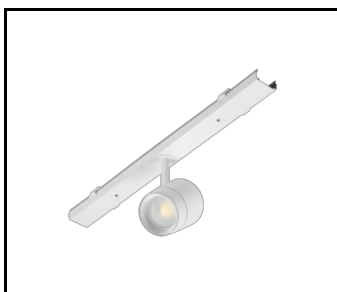

VLASTNOSTI PRODUKTU

LINEA S LED je systém světelných linek pro povrchovou montáž a zavěšení, který představuje novou generaci svítidel s technologií LED. Inovativní systém připojení a průchozí kabeláž umožňují rychlé propojení svítidel do světelné řady a flexibilní výměnu světelných modulů podle aktuálních potřeb. Použitá konstrukce umožňuje snadnou montáž a připojení napájení. Ocelové tělo navržené od základu zajišťuje pevnost a robustnost svítidla, zatímco úzký boční profil umožňuje instalaci na těžko přístupných místech. K velmi vysoké světelné účinnosti přispívají diody od renomovaného výrobce a nové LED moduly.

Napájecí sada LINEA S LED
11P (981388)

LINEA S LED napájecí sada
5P (980084)

LINEA S LED kovová mřížka 1176
mm (980947)

LINEA S LED rámeček z PVC 1176
mm (980930)

LINEA S LED kovová mřížka 588
mm (980985)

LINEA S LED - PVC mřížka
588mm (980992)

LINEA S LED závěs 1.5 m (981173)

Držák Linea S LED pro povrchovou
montáž (980954)

LINEA S LED přívěšek na
řetízku (981425)

Napájecí sada Linea S LED
7P (980978)

LINEA S LED 588mm AW DOT CS 2W
1h NM AT (981227)

LINEA S LED 588mm AW DOT CSC
2W 1h NM AT (981234)

LINEA S LED 588mm AW DOT CSO
2W 1h NM AT (981241)

LINEA S LED 588mm - 1xEXPO
ADJUST 2050lm zoom 22-55st. BÍLÁ
840 20W (981265)

LINEA S LED 588mm - 1xEXPO
ADJUST 2050lm DALI zoom 22-55st.
BÍLÁ 840 20W (981272)