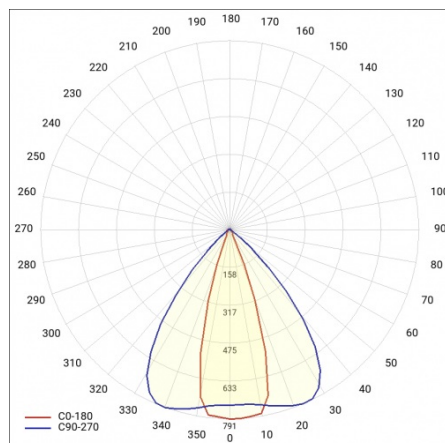

LINEA S LED HE 1176MM 5100LM 840 IP40 46X117D DALI (33W)

PODROBNÁ PRODUKTOVÁ KARTA

TABULKA TECHNICKÝCH PARAMETRŮ

Index:	980756	Materiál karoserie:	ocel
EAN:	5905963980756	Barva těla:	bílý
Jmenovitý výkon svítidla [W]:	33	Stupeň těsnosti:	IP40
Světelný tok svítidla [lm]:	5100	Rozměry (V/Š/H/V) [mm]:	1176/53/26
Rozsah napětí AC [V]:	220-240	Montážní verze:	přisazené, závěsné
Frekvence [Hz]:	50-60	Provozní teplota [°C]:	od -20 do +35
Světelná účinnost svítidla [lm/W]:	155	Délka vodiče [m]:	0.30
Energetická třída:	C	Rozměry jednoho kartonu (V/Š/H) [mm]:	1176/67/50
Třída ochrany:	I	Počet kusů na paletě [ks]:	104
Teplota barvy [K]:	4000	Čistá hmotnost [kg]:	1.500
Index podání barev (Ra):	>80	Typ difuzoru:	lentikulární panel
SDCM:	≤ 3	Záruka [roky]:	5
Životnost LED L70B50 [h]:	196000	Certifikát CE:	46/2025
Životnost LED L80B20 [h]:	123000	Certifikace ENEC:	0331/ENEC/23
Úhel osvětlení [°]:	46x117	HACCP:	852/2004
Životnost LED L90B10 [h] [h]:	60000	Manuál:	Download PDF
Typ vyzařování:	koridor	Fotobiologická bezpečnost:	riziková skupina 1 (nízké riziko)
Materiál difuzoru:	PC	Plik LDT:	Download
DIMM DALI:	ano		

SVĚTELNÁ KŘIVKA