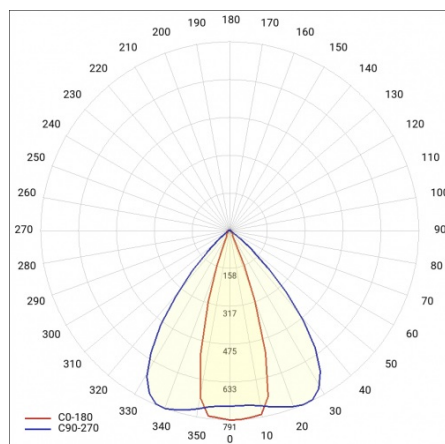

LINEA S LED HE 1176MM 5100LM 840 IP40 46X117D DALI (33W)

PODROBNÁ PRODUKTOVÁ KARTA

TABULKA TECHNICKÝCH PARAMETRŮ

Index:	980756	Materiál karoserie:	ocel
EAN:	5905963980756	Barva těla:	bílý
Jmenovitý výkon svítidla [W]:	33	Stupeň těsnosti:	IP40
Světelný tok svítidla [lm]:	5100	Rozměry (V/Š/H/V) [mm]:	1176/53/26
Rozsah napětí AC [V]:	220-240	Montážní verze:	přisazené, závěsné
Frekvence [Hz]:	50-60	Provozní teplota [°C]:	od -20 do +35
Světelná účinnost svítidla [lm/W]:	155	Délka vodiče [m]:	0.30
Energetická třída:	C	Rozměry jednoho kartonu (V/Š/H) [mm]:	1176/67/50
Třída ochrany:	I	Počet kusů na paletě [ks]:	104
Teplota barvy [K]:	4000	Čistá hmotnost [kg]:	1.500
Index podání barev (Ra):	>80	Typ difuzoru:	lentikulární panel
SDCM:	≤ 3	Záruka [roky]:	5
Životnost LED L70B50 [h]:	196000	Certifikát CE:	172/2023
Životnost LED L80B20 [h]:	123000	Certifikace ENEC:	0331/ENEC/23
Úhel osvětlení [°]:	46x117	HACCP:	852/2004
Životnost LED L90B10 [h] [h]:	60000	Manuál:	Download PDF
Typ vyzařování:	koridor	Fotobiologická bezpečnost:	riziková skupina 1 (nízké riziko)
Materiál difuzoru:	PC	Plik LDT:	Download
DIMM DALI:	ano		

SVĚTELNÁ KŘIVKA