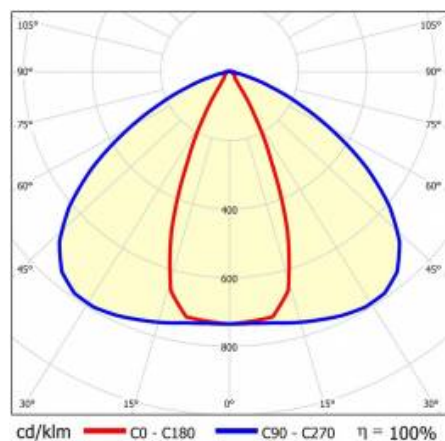

LINEA S LED 1764MM 9600LM 840 IP40 46X117D (65W)

PODROBNÁ PRODUKTOVÁ KARTA

TABULKA TECHNICKÝCH PARAMETRŮ

Index:	980206	Rozměry (V/Š/H/V) [mm]:	1764/53/26
EAN:	5905963980206	Stupeň těsnosti:	IP40
Jmenovitý výkon svítidla [W]:	65	Montážní verze:	přisazené, závěsné
Světelný tok svítidla [lm]:	9600	Provozní teplota [°C]:	od -20 do +35
Rozsah napětí AC [V]:	220-240	Délka vodiče [m]:	0.30
Frekvence [Hz]:	50-60	Rozměry jednoho kartonu (V/Š/H) [mm]:	1764/67/50
Světelná účinnost svítidla [lm/W]:	148	Počet kusů na paletě [ks]:	104
Energetická třída:	C	Čistá hmotnost [kg]:	1.900
Třída ochrany:	I	Typ difuzoru:	lentikulární panel
Teplota barvy [K]:	4000	Fotobiologická bezpečnost:	riziková skupina 1 (nízké riziko)
Index podání barev (Ra) >:	80	Záruka [roky]:	5
SDCM:	3	Certifikát CE:	46/2025
Životnost LED L70B50 [h]:	196000	Certifikace ENEC:	0331/ENEC/23
Životnost LED L80B10 [h]:	123000	HACCP:	852/2004
Životnost LED L90B10 [h]:	60000	Manuál:	Download PDF
Úhel osvětlení [°]:	46x117	Environmentální deklaráce (EPD):	869/2025
Typ vyzařování:	koridor	Znak D:	ano
Materiál difuzoru:	PC	Certifikáty ISO:	9001:2015, 14001:2015, 45001:2018, 50001:2018
Materiál karosérie:	ocel	Plik LDT:	Download
Barva těla:	bílý		

SVĚTELNÁ KŘIVKA