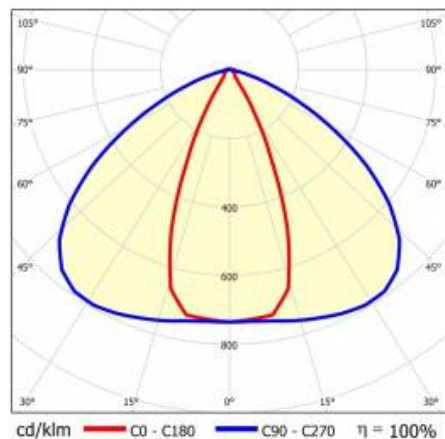

LINEA S LED 1764MM 9600LM 840 IP40 46X117D (65W)

PODROBNÁ PRODUKTOVÁ KARTA

TABULKA TECHNICKÝCH PARAMETRŮ

Index:	980206	Materiál karoserie:	ocel
EAN:	5905963980206	Barva těla:	bílý
Jmenovitý výkon svítidla [W]:	65	Rozměry (V/Š/H/V) [mm]:	1764/53/26
Světelný tok svítidla [lm]:	9600	Stupeň těsnosti:	IP40
Rozsah napětí AC [V]:	220-240	Montážní verze:	přisazené, závěsné
Frekvence [Hz]:	50-60	Provozní teplota [°C]:	od -20 do +35
Světelná účinnost svítidla [lm/W]:	148	Délka vodiče [m]:	0.30
Energetická třída:	C	Rozměry jednoho kartonu (V/Š/H) [mm]:	1764/67/50
Třída ochrany:	I	Počet kusů na paletě [ks]:	104
Teplota barvy [K]:	4000	Čistá hmotnost [kg]:	1.900
Index podání barev (Ra):	>80	Typ difuzoru:	lentikulární panel
SDCM:	≤ 3	Záruka [roky]:	5
Životnost LED L70B50 [h]:	196000	Certifikát CE:	465/2023
Životnost LED L80B20 [h]:	123000	Certifikace ENEC:	0331/ENEC/23
Životnost LED L90B10 [h]:	60000	HACCP:	852/2004
Úhel osvětlení [°]:	46x117	Manuál:	Download PDF
Typ vyzařování:	koridor	Fotobiologická bezpečnost:	riziková skupina 1 (nízké riziko)
Materiál difuzoru:	PC		

SVĚTELNÁ KŘIVKA