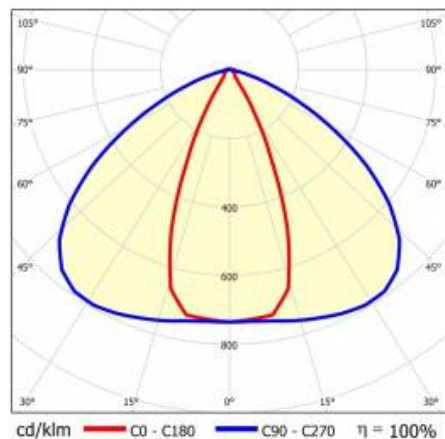

LINEA S LED HE 1764MM 7500LM 840 IP40 46X117D (48W)

PODROBNÁ PRODUKTOVÁ KARTA

TABULKA TECHNICKÝCH PARAMETRŮ

Index:	980169	Materiál karoserie:	ocel
EAN:	5905963980169	Barva těla:	bílý
Jmenovitý výkon svítidla [W]:	48	Rozměry (V/Š/H/V) [mm]:	1764/53/26
Světelný tok svítidla [lm]:	7500	Stupeň těsnosti:	IP40
Rozsah napětí AC [V]:	220-240	Montážní verze:	přisazené, závěsné
Frekvence [Hz]:	50-60	Provozní teplota [°C]:	od -20 do +35
Světelná účinnost svítidla [lm/W]:	156	Délka vodiče [m]:	0.30
Energetická třída:	C	Rozměry jednoho kartonu (V/Š/H) [mm]:	1764/67/50
Třída ochrany:	I	Počet kusů na paletě [ks]:	104
Teplota barvy [K]:	4000	Čistá hmotnost [kg]:	1.900
Index podání barev (Ra):	>80	Typ difuzoru:	lentikulární panel
SDCM:	≤ 3	Záruka [roky]:	5
Životnost LED L70B50 [h]:	196000	Certifikát CE:	465/2023
Životnost LED L80B20 [h]:	123000	Certifikace ENEC:	0331/ENEC/23
Životnost LED L90B10 [h]:	60000	HACCP:	852/2004
Úhel osvětlení [°]:	46x117	Manuál:	Download PDF
Typ vyzařování:	koridor	Fotobiologická bezpečnost:	riziková skupina 1 (nízké riziko)
Materiál difuzoru:	PC		

SVĚTELNÁ KŘÍVKVA