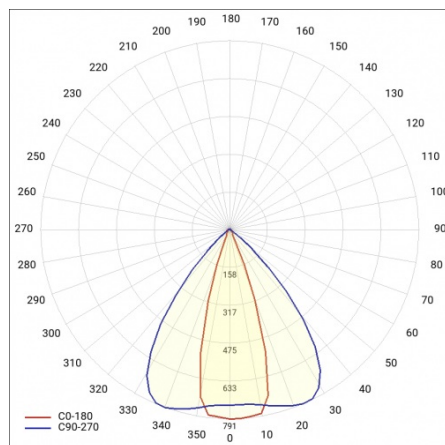

LINEA S LED HE 1176MM 14500LM 840 IP40 46X117D (94W)

PODROBNÁ PRODUKTOVÁ KARTA

TABULKA TECHNICKÝCH PARAMETRŮ

Index:	981050	Materiál karoserie:	ocel
EAN:	5905963981050	Barva těla:	bílý
Jmenovitý výkon svítidla [W]:	94	Stupeň těsnosti:	IP40
Světelný tok svítidla [lm]:	14500	Rozměry (V/Š/H/V) [mm]:	1176/53/26
Rozsah napětí AC [V]:	220-240	Montážní verze:	přisazené, závěsné
Frekvence [Hz]:	50-60	Provozní teplota [°C]:	od -20 do +35
Světelná účinnost svítidla [lm/W]:	154	Délka vodiče [m]:	0.30
Energetická třída:	C	Rozměry jednoho kartonu (V/Š/H) [mm]:	1176/67/50
Třída ochrany:	I	Počet kusů na paletě [ks]:	104
Teplota barvy [K]:	4000	Čistá hmotnost [kg]:	1.500
Index podání barev (Ra):	>80	Typ difuzoru:	lentikulární panel
SDCM:	≤ 3	Záruka [roky]:	5
Životnost LED L70B50 [h]:	196000	Certifikát CE:	172/2023
Životnost LED L80B20 [h]:	123000	Certifikace ENEC:	0331/ENEC/23
Úhel osvětlení [°]:	46x117	HACCP:	852/2004
Životnost LED L90B10 [h] [h]:	60000	Manuál:	Download PDF
Typ vyzařování:	koridor	Fotobiologická bezpečnost:	riziková skupina 1 (nízké riziko)
Materiál difuzoru:	PC	Plik LDT:	Download

SVĚTELNÁ KŘÍVKVA