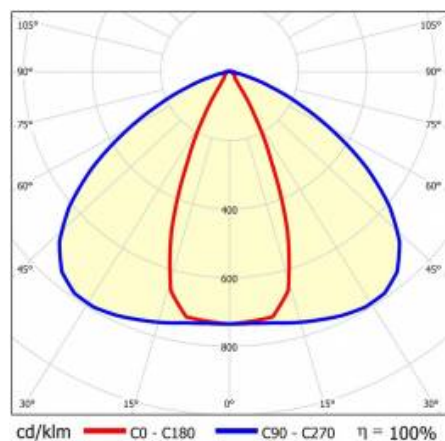

LINEA S LED HE 1176MM 14500LM 840 IP40 46X117D (94W)

PODROBNÁ PRODUKTOVÁ KARTA

TABULKA TECHNICKÝCH PARAMETRŮ

Index:	981050	Rozměry (V/Š/H/V) [mm]:	1176/53/26
EAN:	5905963981050	Stupeň těsnosti:	IP40
Jmenovitý výkon svítidla [W]:	94	Montážní verze:	přisazené, závěsné
Světelný tok svítidla [lm]:	14500	Provozní teplota [°C]:	od -20 do +35
Rozsah napětí AC [V]:	220-240	Délka vodiče [m]:	0.30
Frekvence [Hz]:	50-60	Rozměry jednoho kartonu (V/Š/H) [mm]:	1176/67/50
Světelná účinnost svítidla [lm/W]:	154	Počet kusů na paletě [ks]:	104
Energetická třída:	C	Čistá hmotnost [kg]:	1.500
Třída ochrany:	I	Typ difuzoru:	lentikulární panel
Teplota barvy [K]:	4000	Fotobiologická bezpečnost:	riziková skupina 1 (nízké riziko)
Index podání barev (Ra) >:	80	Záruka [roky]:	5
SDCM:	3	Certifikát CE:	46/2025
Životnost LED L70B50 [h]:	196000	Certifikace ENEC:	0331/ENEC/23
Životnost LED L80B10 [h]:	123000	HACCP:	852/2004
Životnost LED L90B10 [h]:	60000	Manuál:	Download PDF
Úhel osvětlení [°]:	46x117	Environmentální deklarace (EPD):	869/2025
Typ vyzařování:	koridor	Znak D:	ano
Materiál difuzoru:	PC	Certifikáty ISO:	9001:2015, 14001:2015, 45001:2018, 50001:2018
Materiál karosérie:	ocel	Plik LDT:	Download
Barva těla:	bílý		

SVĚTELNÁ KŘIVKA