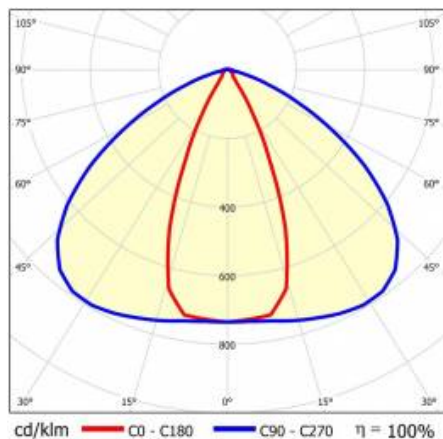

LINEA S LED HE 1176MM 14500LM 840 IP40 46X117D (94W)

PODROBNÁ PRODUKTOVÁ KARTA

TABULKA TECHNICKÝCH PARAMETRŮ

Index:	981050	Materiál karoserie:	ocel
EAN:	5905963981050	Barva těla:	bílý
Jmenovitý výkon svítidla [W]:	94	Rozměry (V/Š/H/V) [mm]:	1176/53/26
Světelný tok svítidla [lm]:	14500	Stupeň těsnosti:	IP40
Rozsah napětí AC [V]:	220-240	Montážní verze:	přisazené, závěsné
Frekvence [Hz]:	50-60	Provozní teplota [°C]:	od -20 do +35
Světelná účinnost svítidla [lm/W]:	154	Délka vodiče [m]:	0.30
Energetická třída:	C	Rozměry jednoho kartonu (V/Š/H) [mm]:	1176/67/50
Třída ochrany:	I	Počet kusů na paletě [ks]:	104
Teplota barvy [K]:	4000	Čistá hmotnost [kg]:	1.500
Index podání barev (Ra):	>80	Typ difuzoru:	lentikulární panel
SDCM:	≤ 3	Záruka [roky]:	5
Životnost LED L70B50 [h]:	196000	Certifikát CE:	172/2023
Životnost LED L80B20 [h]:	123000	Certifikace ENEC:	0331/ENEC/23
Životnost LED L90B10 [h]:	60000	HACCP:	852/2004
Úhel osvětlení [°]:	46x117	Manuál:	Download PDF
Typ vyzařování:	koridor	Fotobiologická bezpečnost:	riziková skupina 1 (nízké riziko)
Materiál difuzoru:	PC		

SVĚTELNÁ KŘÍVKVA