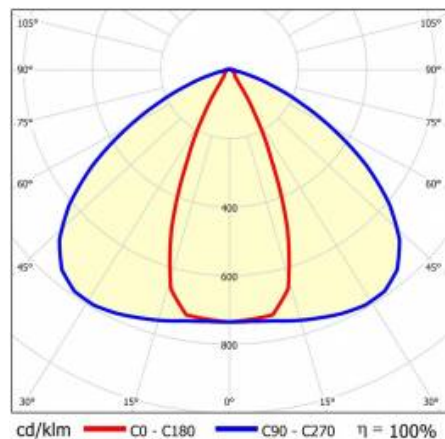

LINEA S LED 1176MM 14000LM 840 IP40 46X117D (92W)

PODROBNÁ PRODUKTOVÁ KARTA

TABULKA TECHNICKÝCH PARAMETRŮ

Index:	981043	Materiál karoserie:	ocel
EAN:	5905963981043	Barva těla:	bílý
Jmenovitý výkon svítidla [W]:	92	Rozměry (V/Š/H/V) [mm]:	1176/53/26
Světelný tok svítidla [lm]:	14000	Stupeň těsnosti:	IP40
Rozsah napětí AC [V]:	220-240	Montážní verze:	přisazené, závěsné
Frekvence [Hz]:	50-60	Provozní teplota [°C]:	od -20 do +35
Světelná účinnost svítidla [lm/W]:	152	Délka vodiče [m]:	0.30
Energetická třída:	C	Rozměry jednoho kartonu (V/Š/H) [mm]:	1176/67/50
Třída ochrany:	I	Počet kusů na paletě [ks]:	104
Teplota barvy [K]:	4000	Čistá hmotnost [kg]:	1.500
Index podání barev (Ra):	>80	Typ difuzoru:	lentikulární panel
SDCM:	≤ 3	Záruka [roky]:	5
Životnost LED L70B50 [h]:	196000	Certifikát CE:	172/2023
Životnost LED L80B20 [h]:	123000	Certifikace ENEC:	0331/ENEC/23
Životnost LED L90B10 [h]:	60000	HACCP:	852/2004
Úhel osvětlení [°]:	46x117	Manuál:	Download PDF
Typ vyzařování:	koridor	Fotobiologická bezpečnost:	riziková skupina 1 (nízké riziko)
Materiál difuzoru:	PC		

SVĚTELNÁ KŘIVKA