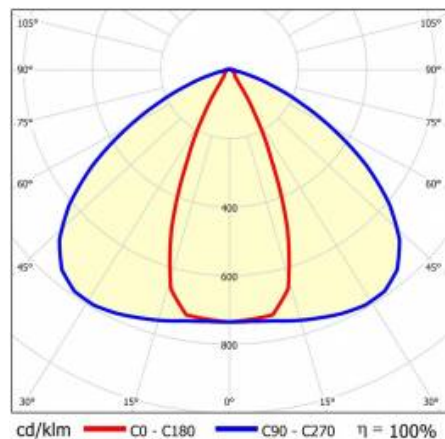

LINEA S LED HE 1176MM 10400LM 840 IP40 46X117D (67W)

PODROBNÁ PRODUKTOVÁ KARTA

TABULKA TECHNICKÝCH PARAMETRŮ

Index:	980510	Materiál karoserie:	ocel
EAN:	5905963980510	Barva těla:	bílý
Jmenovitý výkon svítidla [W]:	67	Rozměry (V/Š/H/V) [mm]:	1176/53/26
Světelný tok svítidla [lm]:	10400	Stupeň těsnosti:	IP40
Rozsah napětí AC [V]:	220-240	Montážní verze:	přisazené, závěsné
Frekvence [Hz]:	50-60	Provozní teplota [°C]:	od -20 do +35
Světelná účinnost svítidla [lm/W]:	155	Délka vodiče [m]:	0.30
Energetická třída:	C	Rozměry jednoho kartonu (V/Š/H) [mm]:	1176/67/50
Třída ochrany:	I	Počet kusů na paletě [ks]:	104
Teplota barvy [K]:	4000	Čistá hmotnost [kg]:	1.500
Index podání barev (Ra):	>80	Typ difuzoru:	lentikulární panel
SDCM:	≤ 3	Záruka [roky]:	5
Životnost LED L70B50 [h]:	196000	Certifikát CE:	172/2023
Životnost LED L80B20 [h]:	123000	Certifikace ENEC:	0331/ENEC/23
Životnost LED L90B10 [h]:	60000	HACCP:	852/2004
Úhel osvětlení [°]:	46x117	Manuál:	Download PDF
Typ vyzařování:	koridor	Fotobiologická bezpečnost:	riziková skupina 1 (nízké riziko)
Materiál difuzoru:	PC		

SVĚTELNÁ KŘIVKA