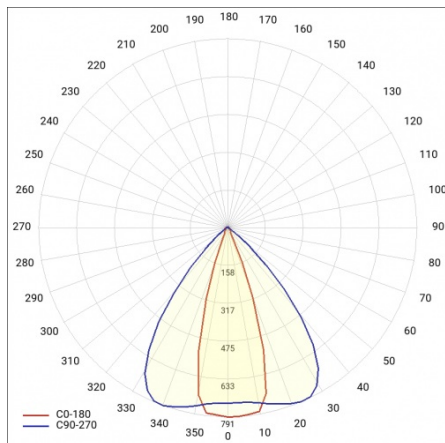

LINEA S LED HE 1176MM 10400LM 840 IP40 46X117D (67W)

PODROBNÁ PRODUKTOVÁ KARTA

TABULKA TECHNICKÝCH PARAMETRŮ

Index:	980510	Materiál karoserie:	ocel
EAN:	5905963980510	Barva těla:	bílý
Jmenovitý výkon svítidla [W]:	67	Stupeň těsnosti:	IP40
Světelný tok svítidla [lm]:	10400	Rozměry (V/Š/H/V) [mm]:	1176/53/26
Rozsah napětí AC [V]:	220-240	Montážní verze:	přisazené, závěsné
Frekvence [Hz]:	50-60	Provozní teplota [°C]:	od -20 do +35
Světelná účinnost svítidla [lm/W]:	155	Délka vodiče [m]:	0.30
Energetická třída:	C	Rozměry jednoho kartonu (V/Š/H) [mm]:	1176/67/50
Třída ochrany:	I	Počet kusů na paletě [ks]:	104
Teplota barvy [K]:	4000	Čistá hmotnost [kg]:	1.500
Index podání barev (Ra):	>80	Typ difuzoru:	lentikulární panel
SDCM:	≤ 3	Záruka [roky]:	5
Životnost LED L70B50 [h]:	196000	Certifikát CE:	172/2023
Životnost LED L80B20 [h]:	123000	Certifikace ENEC:	0331/ENEC/23
Úhel osvětlení [°]:	46x117	HACCP:	852/2004
Životnost LED L90B10 [h] [h]:	60000	Manuál:	Download PDF
Typ vyzařování:	koridor	Fotobiologická bezpečnost:	riziková skupina 1 (nízké riziko)
Materiál difuzoru:	PC	Plik LDT:	Download

SVĚTELNÁ KŘIVKA