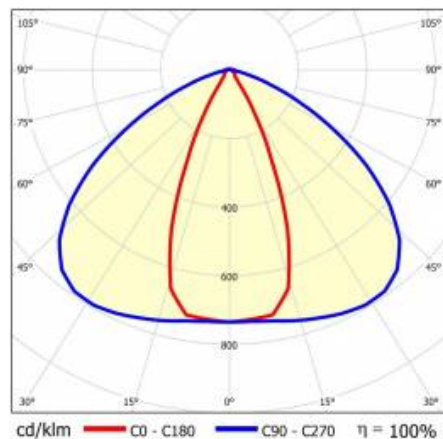

LINEA S LED 1176MM 10800LM 840 IP40 46X117D (73W)

PODROBNÁ PRODUKTOVÁ KARTA

TABULKA TECHNICKÝCH PARAMETRŮ

Index:	980435	Rozměry (V/Š/H/V) [mm]:	1176/53/26
EAN:	5905963980435	Stupeň těsnosti:	IP40
Jmenovitý výkon svítidla [W]:	73	Montážní verze:	přisazené, závěsné
Světelný tok svítidla [lm]:	10800	Provozní teplota [°C]:	od -20 do +35
Rozsah napětí AC [V]:	220-240	Délka vodiče [m]:	0.30
Frekvence [Hz]:	50-60	Rozměry jednoho kartonu (V/Š/H) [mm]:	1176/67/50
Světelná účinnost svítidla [lm/W]:	148	Počet kusů na paletě [ks]:	104
Energetická třída:	C	Čistá hmotnost [kg]:	1.500
Třída ochrany:	I	Typ difuzoru:	lentikulární panel
Teplota barvy [K]:	4000	Fotobiologická bezpečnost:	riziková skupina 1 (nízké riziko)
Index podání barev (Ra) >:	80	Záruka [roky]:	5
SDCM:	3	Certifikát CE:	46/2025
Životnost LED L70B50 [h]:	196000	Certifikace ENEC:	0331/ENEC/23
Životnost LED L80B10 [h]:	123000	HACCP:	852/2004
Životnost LED L90B10 [h]:	60000	Manuál:	Download PDF
Úhel osvětlení [°]:	46x117	Environmentální deklaráce (EPD):	869/2025
Typ vyzařování:	koridor	Znak D:	ano
Materiál difuzoru:	PC	Certifikáty ISO:	9001:2015, 14001:2015, 45001:2018, 50001:2018
Materiál karosérie:	ocel	Plik LDT:	Download
Barva těla:	bílý		

SVĚTELNÁ KŘIVKA