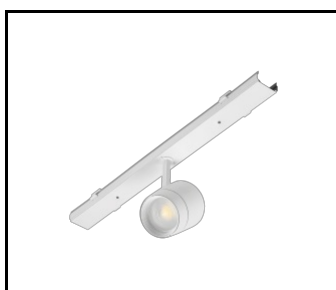

LINEA S LED 588mm - 1xEXPO
ADJUST 2050lm DALI zoom 22-55st.
BÍLÁ 840 20W (981272)