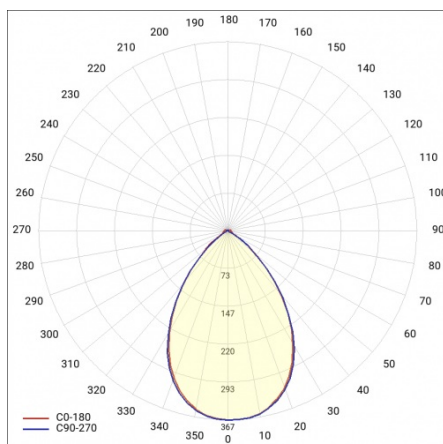

LINEA S LED 1764MM 16200LM 840 IP40 105D DALI (109W)

PODROBNÁ PRODUKTOVÁ KARTA

TABULKA TECHNICKÝCH PARAMETRŮ

Index:	980657	Materiál karoserie:	ocel
EAN:	5905963980657	Barva těla:	bílý
Jmenovitý výkon svítidla [W]:	109	Stupeň těsnosti:	IP40
Světelný tok svítidla [lm]:	16200	Rozměry (V/Š/H/V) [mm]:	1764/53/26
Rozsah napětí AC [V]:	220-240	Montážní verze:	přisazené, závěsné
Frekvence [Hz]:	50-60	Provozní teplota [°C]:	od -20 do +35
Světelná účinnost svítidla [lm/W]:	149	Délka vodiče [m]:	0.30
Energetická třída:	C	Rozměry jednoho kartonu (V/Š/H) [mm]:	1764/67/50
Třída ochrany:	I	Počet kusů na paletě [ks]:	104
Teplota barvy [K]:	4000	Čistá hmotnost [kg]:	1.900
Index podání barev (Ra):	>80	Typ difuzoru:	zamrzlý
SDCM:	≤ 3	Záruka [roky]:	5
Životnost LED L70B50 [h]:	196000	Certifikát CE:	465/2023
Životnost LED L80B20 [h]:	123000	Certifikace ENEC:	0331/ENEC/23
Úhel osvětlení [°]:	105	HACCP:	852/2004
Životnost LED L90B10 [h] [h]:	60000	Manuál:	Download PDF
Typ vyzařování:	symetrický	Fotobiologická bezpečnost:	riziková skupina 1 (nízké riziko)
Materiál difuzoru:	PC	Plik LDT:	Download
DIMM DALI:	ano		

SVĚTELNÁ KŘIVKA