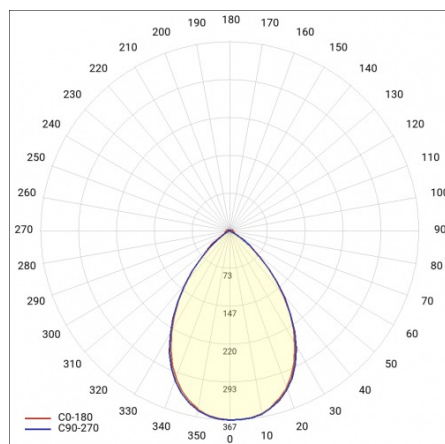

LINEA S LED 1764MM 9500LM 840 IP40 105D DALI (65W)

PODROBNÁ PRODUKTOVÁ KARTA

TABULKA TECHNICKÝCH PARAMETRŮ

Index:	980572	Materiál karoserie:	ocel
EAN:	5905963980572	Barva těla:	bílý
Jmenovitý výkon svítidla [W]:	65	Stupeň těsnosti:	IP40
Světelný tok svítidla [lm]:	9500	Rozměry (V/Š/H/V) [mm]:	1764/53/26
Rozsah napětí AC [V]:	220-240	Montážní verze:	přisazené, závěsné
Frekvence [Hz]:	50-60	Provozní teplota [°C]:	od -20 do +35
Světelná účinnost svítidla [lm/W]:	146	Délka vodiče [m]:	0.30
Energetická třída:	C	Rozměry jednoho kartonu (V/Š/H) [mm]:	1764/67/50
Třída ochrany:	I	Počet kusů na paletě [ks]:	104
Teplota barvy [K]:	4000	Čistá hmotnost [kg]:	1.900
Index podání barev (Ra):	>80	Typ difuzoru:	zamrzlý
SDCM:	≤ 3	Záruka [roky]:	5
Životnost LED L70B50 [h]:	196000	Certifikát CE:	465/2023
Životnost LED L80B20 [h]:	123000	Certifikace ENEC:	0331/ENEC/23
Úhel osvětlení [°]:	105	HACCP:	852/2004
Životnost LED L90B10 [h] [h]:	60000	Manuál:	Download PDF
Typ vyzařování:	symetrický	Fotobiologická bezpečnost:	riziková skupina 1 (nízké riziko)
Materiál difuzoru:	PC	Plik LDT:	Download
DIMM DALI:	ano		

SVĚTELNÁ KŘIVKA