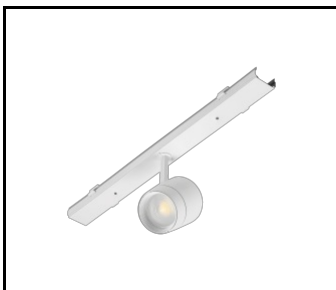

## VLASTNOSTI PRODUKTU

LINEA S LED je systém světelných linek pro povrchovou montáž a zavěšení, který představuje novou generaci svítidel s technologií LED. Inovativní systém připojení a průchozí kabeláž umožňují rychlé propojení svítidel do světelné řady a flexibilní výměnu světelných modulů podle aktuálních potřeb. Použitá konstrukce umožňuje snadnou montáž a připojení napájení. Ocelové tělo navržené od základu zajišťuje pevnost a robustnost svítidla, zatímco úzký boční profil umožňuje instalaci na těžko přístupných místech. K velmi vysoké světelné účinnosti přispívají diody od renomovaného výrobce a nové LED moduly.

Napájecí sada LINEA S LED  
11P (981388)

LINEA S LED kovová mřížka 1176  
mm (980947)

LINEA S LED kovová mřížka 588  
mm (980985)

LINEA S LED - PVC mřížka  
588mm (980992)

LINEA S LED závěs 1.5 m (981173)

Držák Linea S LED pro povrchovou  
montáž (980954)

LINEA S LED přívěšek na  
řetízku (981425)

Napájecí sada Linea S LED  
7P (980978)

LINEA S LED 588mm AW DOT CS 2W  
1h NM AT (981227)

LINEA S LED 588mm AW DOT CSC  
2W 1h NM AT (981234)

LINEA S LED 588mm AW DOT CSO  
2W 1h NM AT (981241)

LINEA S LED 588mm - 1xEXPO  
ADJUST 2050lm zoom 22-55st. BÍLÁ  
840 20W (981265)

LINEA S LED 588mm - 1xEXPO  
ADJUST 2050lm DALI zoom 22-55st.  
BÍLÁ 840 20W (981272)