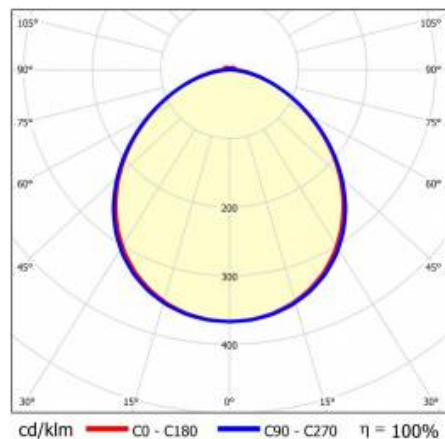

TABULKA TECHNICKÝCH PARAMETRŮ

Index:	981104	Materiál karoserie:	ocel
EAN:	5905963981104	Barva těla:	bílý
Jmenovitý výkon svítidla [W]:	92	Rozměry (V/Š/H/V) [mm]:	1176/53/26
Světelný tok svítidla [lm]:	13800	Stupeň těsnosti:	IP40
Rozsah napětí AC [V]:	220-240	Montážní verze:	přisazené, závěsné
Frekvence [Hz]:	50-60	Provozní teplota [°C]:	od -20 do +35
Světelná účinnost svítidla [lm/W]:	150	DIMM DALI:	ano
Energetická třída:	C	Délka vodiče [m]:	0.30
Třída ochrany:	I	Rozměry jednoho kartonu (V/Š/H) [mm]:	1176/67/50
Teplota barvy [K]:	4000	Počet kusů na paletě [ks]:	104
Index podání barev (Ra):	>80	Čistá hmotnost [kg]:	1.500
SDCM:	≤ 3	Typ difuzoru:	zamrzlý
Životnost LED L70B50 [h]:	196000	Záruka [roky]:	5
Životnost LED L80B20 [h]:	123000	Certifikát CE:	172/2023
Životnost LED L90B10 [h]:	60000	Certifikace ENEC:	0331/ENEC/23
Úhel osvětlení [°]:	105	HACCP:	852/2004
Typ vyzařování:	symetrický	Manuál:	Download PDF
Materiál difuzoru:	PC	Fotobiologická bezpečnost:	riziková skupina 1 (nízké riziko)

SVĚTELNÁ KŘIVKA