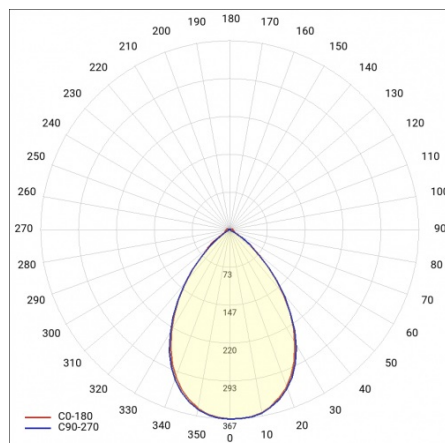

LINEA S LED 1764MM 21400LM 840 IP40 105D (146W)

PODROBNÁ PRODUKTOVÁ KARTA

TABULKA TECHNICKÝCH PARAMETRŮ

Index:	980305	Materiál karoserie:	ocel
EAN:	5905963980305	Barva těla:	bílý
Jmenovitý výkon svítidla [W]:	146	Stupeň těsnosti:	IP40
Světelný tok svítidla [lm]:	21400	Rozměry (V/Š/H/V) [mm]:	1764/53/26
Rozsah napětí AC [V]:	220-240	Montážní verze:	přisazené, závěsné
Frekvence [Hz]:	50-60	Provozní teplota [°C]:	od -20 do +35
Světelná účinnost svítidla [lm/W]:	147	Délka vodiče [m]:	0.30
Energetická třída:	C	Rozměry jednoho kartonu (V/Š/H) [mm]:	1764/67/50
Třída ochrany:	I	Počet kusů na paletě [ks]:	104
Teplota barvy [K]:	4000	Čistá hmotnost [kg]:	1.900
Index podání barev (Ra):	>80	Typ difuzoru:	zamrzlý
SDCM:	≤ 3	Záruka [roky]:	5
Životnost LED L70B50 [h]:	196000	Certifikát CE:	465/2023
Životnost LED L80B20 [h]:	123000	Certifikace ENEC:	0331/ENEC/23
Úhel osvětlení [°]:	105	HACCP:	852/2004
Životnost LED L90B10 [h] [h]:	60000	Manuál:	Download PDF
Typ vyzařování:	symetrický	Fotobiologická bezpečnost:	riziková skupina 1 (nízké riziko)
Materiál difuzoru:	PC	Plik LDT:	Download

SVĚTELNÁ KŘIVKA