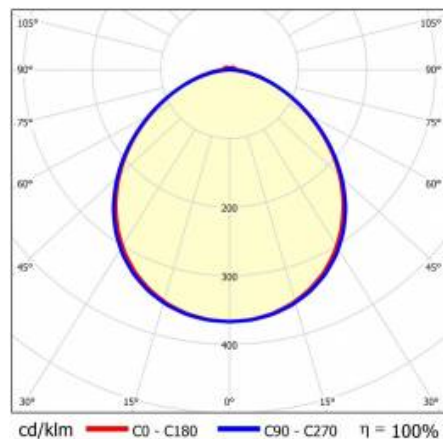

LINEA S LED 1764MM 16200LM 840 IP40 105D (109W)

PODROBNÁ PRODUKTOVÁ KARTA

TABULKA TECHNICKÝCH PARAMETRŮ

Index:	980268	Rozměry (V/Š/H/V) [mm]:	1764/53/26
EAN:	5905963980268	Stupeň těsnosti:	IP40
Jmenovitý výkon svítidla [W]:	109	Montážní verze:	přisazené, závěsné
Světelný tok svítidla [lm]:	16200	Provozní teplota [°C]:	od -20 do +35
Rozsah napětí AC [V]:	220-240	Délka vodiče [m]:	0.30
Frekvence [Hz]:	50-60	Rozměry jednoho kartonu (V/Š/H) [mm]:	1764/67/50
Světelná účinnost svítidla [lm/W]:	149	Počet kusů na paletě [ks]:	104
Energetická třída:	C	Čistá hmotnost [kg]:	1.900
Třída ochrany:	I	Typ difuzoru:	zamrzlý
Teplota barvy [K]:	4000	Fotobiologická bezpečnost:	riziková skupina 1 (nízké riziko)
Index podání barev (Ra) >:	80	Záruka [roky]:	5
SDCM:	3	Certifikát CE:	46/2025
Životnost LED L70B50 [h]:	196000	Certifikace ENEC:	0331/ENEC/23
Životnost LED L80B10 [h]:	123000	HACCP:	852/2004
Životnost LED L90B10 [h]:	60000	Manuál:	Download PDF
Úhel osvětlení [°]:	105	Environmentální deklarace (EPD):	869/2025
Typ vyzařování:	symetrický	Znak D:	ano
Materiál difuzoru:	PC	Certifikáty ISO:	9001:2015, 14001:2015, 45001:2018, 50001:2018
Materiál karosérie:	ocel	Plik LDT:	Download
Barva těla:	bílý		

SVĚTELNÁ KŘIVKA