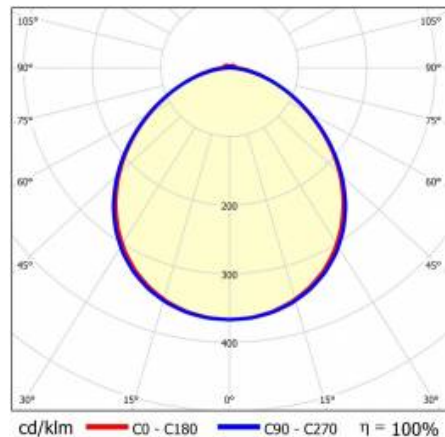

LINEA S LED 1764MM 13900LM 840 IP40 105D (96W)

PODROBNÁ PRODUKTOVÁ KARTA

TABULKA TECHNICKÝCH PARAMETRŮ

Index:	980220	Materiál karoserie:	ocel
EAN:	5905963980220	Barva těla:	bílý
Jmenovitý výkon svítidla [W]:	96	Rozměry (V/Š/H/V) [mm]:	1764/53/26
Světelný tok svítidla [lm]:	13900	Stupeň těsnosti:	IP40
Rozsah napětí AC [V]:	220-240	Montážní verze:	přisazené, závěsné
Frekvence [Hz]:	50-60	Provozní teplota [°C]:	od -20 do +35
Světelná účinnost svítidla [lm/W]:	145	Délka vodiče [m]:	0.30
Energetická třída:	C	Rozměry jednoho kartonu (V/Š/H) [mm]:	1764/67/50
Třída ochrany:	I	Počet kusů na paletě [ks]:	104
Teplota barvy [K]:	4000	Čistá hmotnost [kg]:	1.900
Index podání barev (Ra):	>80	Typ difuzoru:	zamrzlý
SDCM:	≤ 3	Záruka [roky]:	5
Životnost LED L70B50 [h]:	196000	Certifikát CE:	465/2023
Životnost LED L80B20 [h]:	123000	Certifikace ENEC:	0331/ENEC/23
Životnost LED L90B10 [h]:	60000	HACCP:	852/2004
Úhel osvětlení [°]:	105	Manuál:	Download PDF
Typ vyzařování:	symetrický	Fotobiologická bezpečnost:	riziková skupina 1 (nízké riziko)
Materiál difuzoru:	PC		

SVĚTELNÁ KŘIVKA