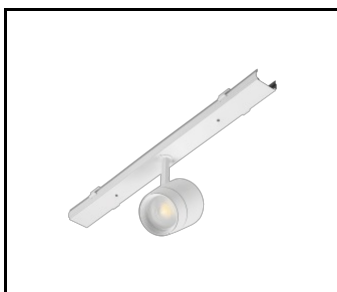

VLASTNOSTI PRODUKTU

LINEA S LED je systém světelných linek pro povrchovou montáž a zavěšení, který představuje novou generaci svítidel s technologií LED. Inovativní systém připojení a průchozí kabeláž umožňují rychlé propojení svítidel do světelné řady a flexibilní výměnu světelných modulů podle aktuálních potřeb. Použitá konstrukce umožňuje snadnou montáž a připojení napájení. Ocelové tělo navržené od základu zajišťuje pevnost a robustnost svítidla, zatímco úzký boční profil umožňuje instalaci na těžko přístupných místech. K velmi vysoké světelné účinnosti přispívají diody od renomovaného výrobce a nové LED moduly.

LINEA S LED závěs 1.5 m (981173)

Držák Linea S LED pro povrchovou
montáž (980954)

LINEA S LED přívěšek na
řetízku (981425)

Napájecí sada Linea S LED
7P (980978)

LINEA S LED 588mm AW DOT CS 2W
1h NM AT (981227)