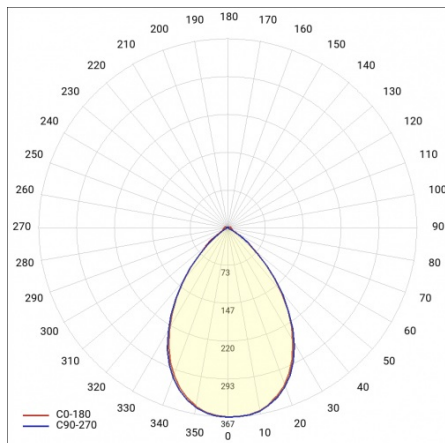

LINEA S LED HE 1176MM 14400LM 840 IP40 105D (94W)

PODROBNÁ PRODUKTOVÁ KARTA

TABULKA TECHNICKÝCH PARAMETRŮ

Index:	981036	Materiál karoserie:	ocel
EAN:	5905963981036	Barva těla:	bílý
Jmenovitý výkon svítidla [W]:	94	Stupeň těsnosti:	IP40
Světelný tok svítidla [lm]:	14400	Rozměry (V/Š/H/V) [mm]:	1176/53/26
Rozsah napětí AC [V]:	220-240	Montážní verze:	přisazené, závěsné
Frekvence [Hz]:	50-60	Provozní teplota [°C]:	od -20 do +35
Světelná účinnost svítidla [lm/W]:	153	Délka vodiče [m]:	0.30
Energetická třída:	C	Rozměry jednoho kartonu (V/Š/H) [mm]:	1176/67/50
Třída ochrany:	I	Počet kusů na paletě [ks]:	104
Teplota barvy [K]:	4000	Čistá hmotnost [kg]:	1.500
Index podání barev (Ra):	>80	Typ difuzoru:	zamrzlý
SDCM:	≤ 3	Záruka [roky]:	5
Životnost LED L70B50 [h]:	196000	Certifikát CE:	172/2023
Životnost LED L80B20 [h]:	123000	Certifikace ENEC:	0331/ENEC/23
Úhel osvětlení [°]:	105	HACCP:	852/2004
Životnost LED L90B10 [h] [h]:	60000	Manuál:	Download PDF
Typ vyzařování:	symetrický	Fotobiologická bezpečnost:	riziková skupina 1 (nízké riziko)
Materiál difuzoru:	PC	Plik LDT:	Download

SVĚTELNÁ KŘIVKA