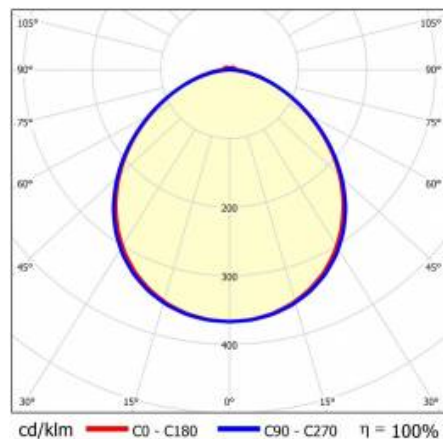

LINEA S LED 1176MM 13800LM 840 IP40 105D (92W)

PODROBNÁ PRODUKTOVÁ KARTA

TABULKA TECHNICKÝCH PARAMETRŮ

Index:	980053	Rozměry (V/Š/H/V) [mm]:	1176/53/26
EAN:	5905963980053	Stupeň těsnosti:	IP40
Jmenovitý výkon svítidla [W]:	92	Montážní verze:	přisazené, závěsné
Světelný tok svítidla [lm]:	13800	Provozní teplota [°C]:	od -20 do +35
Rozsah napětí AC [V]:	220-240	Délka vodiče [m]:	0.30
Frekvence [Hz]:	50-60	Rozměry jednoho kartonu (V/Š/H) [mm]:	1176/67/50
Světelná účinnost svítidla [lm/W]:	150	Počet kusů na paletě [ks]:	104
Energetická třída:	C	Čistá hmotnost [kg]:	1.500
Třída ochrany:	I	Typ difuzoru:	zamrzlý
Teplota barvy [K]:	4000	Fotobiologická bezpečnost:	riziková skupina 1 (nízké riziko)
Index podání barev (Ra) >:	80	Záruka [roky]:	5
SDCM:	3	Certifikát CE:	46/2025
Životnost LED L70B50 [h]:	196000	Certifikace ENEC:	0331/ENEC/23
Životnost LED L80B10 [h]:	123000	HACCP:	852/2004
Životnost LED L90B10 [h]:	60000	Manuál:	Download PDF
Úhel osvětlení [°]:	105	Environmentální deklaráce (EPD):	869/2025
Typ vyzařování:	symetrický	Znak D:	ano
Materiál difuzoru:	PC	Certifikáty ISO:	9001:2015, 14001:2015, 45001:2018, 50001:2018
Materiál karosérie:	ocel	Plik LDT:	Download
Barva těla:	bílý		

SVĚTELNÁ KŘIVKA