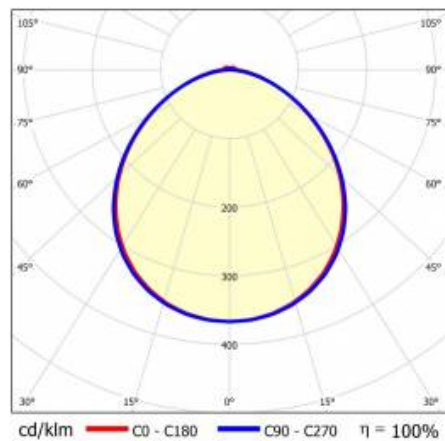

LINEA S LED 1176MM 13800LM 840 IP40 105D (92W)

PODROBNÁ PRODUKTOVÁ KARTA

TABULKA TECHNICKÝCH PARAMETRŮ

Index:	980053	Materiál karoserie:	ocel
EAN:	5905963980053	Barva těla:	bílý
Jmenovitý výkon svítidla [W]:	92	Rozměry (V/Š/H/V) [mm]:	1176/53/26
Světelný tok svítidla [lm]:	13800	Stupeň těsnosti:	IP40
Rozsah napětí AC [V]:	220-240	Montážní verze:	přisazené, závěsné
Frekvence [Hz]:	50-60	Provozní teplota [°C]:	od -20 do +35
Světelná účinnost svítidla [lm/W]:	150	Délka vodiče [m]:	0.30
Energetická třída:	C	Rozměry jednoho kartonu (V/Š/H) [mm]:	1176/67/50
Třída ochrany:	I	Počet kusů na paletě [ks]:	104
Teplota barvy [K]:	4000	Čistá hmotnost [kg]:	1.500
Index podání barev (Ra):	>80	Typ difuzoru:	zamrzlý
SDCM:	≤ 3	Záruka [roky]:	5
Životnost LED L70B50 [h]:	196000	Certifikát CE:	172/2023
Životnost LED L80B20 [h]:	123000	Certifikace ENEC:	0331/ENEC/23
Životnost LED L90B10 [h]:	60000	HACCP:	852/2004
Úhel osvětlení [°]:	105	Manuál:	Download PDF
Typ vyzařování:	symetrický	Fotobiologická bezpečnost:	riziková skupina 1 (nízké riziko)
Materiál difuzoru:	PC		

SVĚTELNÁ KŘIVKA