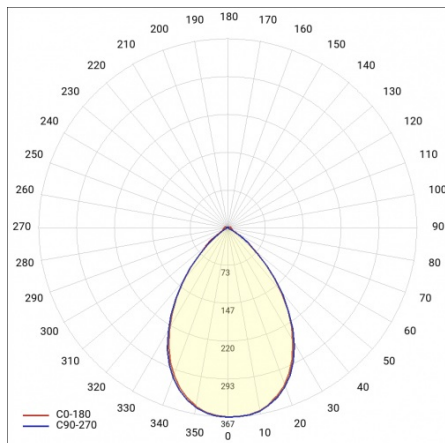

LINEA S LED HE 1176MM 10300LM 840 IP40 105D (67W)

PODROBNÁ PRODUKTOVÁ KARTA

TABULKA TECHNICKÝCH PARAMETRŮ

Index:	980497	Materiál karoserie:	ocel
EAN:	5905963980497	Barva těla:	bílý
Jmenovitý výkon svítidla [W]:	67	Stupeň těsnosti:	IP40
Světelný tok svítidla [lm]:	10300	Rozměry (V/Š/H/V) [mm]:	1176/53/26
Rozsah napětí AC [V]:	220-240	Montážní verze:	přisazené, závěsné
Frekvence [Hz]:	50-60	Provozní teplota [°C]:	od -20 do +35
Světelná účinnost svítidla [lm/W]:	154	Délka vodiče [m]:	0.30
Energetická třída:	C	Rozměry jednoho kartonu (V/Š/H) [mm]:	1176/67/50
Třída ochrany:	I	Počet kusů na paletě [ks]:	104
Teplota barvy [K]:	4000	Čistá hmotnost [kg]:	1.500
Index podání barev (Ra):	>80	Typ difuzoru:	zamrzlý
SDCM:	≤ 3	Záruka [roky]:	5
Životnost LED L70B50 [h]:	196000	Certifikát CE:	172/2023
Životnost LED L80B20 [h]:	123000	Certifikace ENEC:	0331/ENEC/23
Úhel osvětlení [°]:	105	HACCP:	852/2004
Životnost LED L90B10 [h] [h]:	60000	Manuál:	Download PDF
Typ vyzařování:	symetrický	Fotobiologická bezpečnost:	riziková skupina 1 (nízké riziko)
Materiál difuzoru:	PC	Plik LDT:	Download

SVĚTELNÁ KŘIVKA