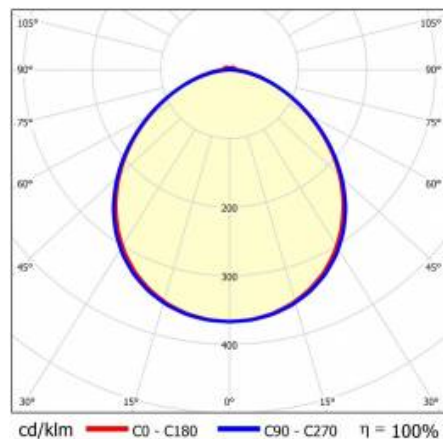

LINEA S LED HE 1176MM 7050LM 840 IP40 105D (46W)

PODROBNÁ PRODUKTOVÁ KARTA

TABULKA TECHNICKÝCH PARAMETRŮ

Index:	980374	Rozměry (V/Š/H/V) [mm]:	1176/53/26
EAN:	5905963980374	Stupeň těsnosti:	IP40
Jmenovitý výkon svítidla [W]:	46	Montážní verze:	přisazené, závěsné
Světelný tok svítidla [lm]:	7050	Provozní teplota [°C]:	od -20 do +35
Rozsah napětí AC [V]:	220-240	Délka vodiče [m]:	0.30
Frekvence [Hz]:	50-60	Rozměry jednoho kartonu (V/Š/H) [mm]:	1176/67/50
Světelná účinnost svítidla [lm/W]:	153	Počet kusů na paletě [ks]:	104
Energetická třída:	C	Čistá hmotnost [kg]:	1.500
Třída ochrany:	I	Typ difuzoru:	zamrzlý
Teplota barvy [K]:	4000	Fotobiologická bezpečnost:	riziková skupina 1 (nízké riziko)
Index podání barev (Ra) >:	80	Záruka [roky]:	5
SDCM:	3	Certifikát CE:	46/2025
Životnost LED L70B50 [h]:	196000	Certifikace ENEC:	0331/ENEC/23
Životnost LED L80B10 [h]:	123000	HACCP:	852/2004
Životnost LED L90B10 [h]:	60000	Manuál:	Download PDF
Úhel osvětlení [°]:	105	Environmentální deklarace (EPD):	869/2025
Typ vyzařování:	symetrický	Znak D:	ano
Materiál difuzoru:	PC	Certifikáty ISO:	9001:2015, 14001:2015, 45001:2018, 50001:2018
Materiál karosérie:	ocel	Plik LDT:	Download
Barva těla:	bílý		

SVĚTELNÁ KŘIVKA